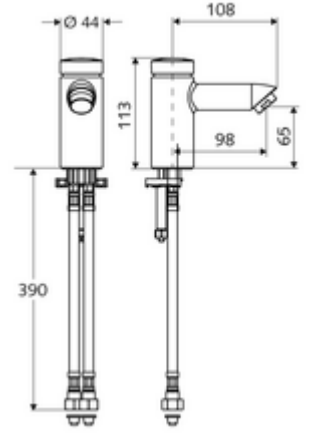

ürün numarası: 02 151 06 99

Selbtschluss-Standventil PETIT SC HD-M - Yüksek basınç karma su

Otomatik kapanmalı manuel tetikleme. Basit çalışma süresi ayarı.

Teslimat kapsamı

- Zaman ayarlı tek delikli armatür
 - Akış regülatörü
 - Zaman ayarlı Kartus SC II sıcak su ayarlı
- 2 esnek bağlantı hortumu Clean-Fix S G 3/8 IG x 380 mm, entegre çekvalf (Çekvalf, EN 1717: EB) ve ön filtre ile
- Lavabo montajı için sabitleme malzemesi

Teknik veriler

- : 2 - 15 s (7 s)
- S_Durchfluss: 5 l/min
- Collection_Root_Attribute_71: 1,0 - 5,0 bar
- Collection_Root_Attribute_71: 8 bar
- Maks. işletim sıcaklığı: 70 °C (80 °C termal dezenfeksiyon için)
- Bağlantı: 2x G 3/8 IG
- Malzeme: Mahfaza Pirinç, içme suyu yönetmeliğine uygun
- Yüzey: Krom
- Sertifikalar: P-IX 19958/IO, DIN-DVGW, Belgaqua, WRAS
- null: 0

null

- : 1,12 kg/Adet
- : 1

Hahnlochrosette PETIT

Makale numarası.: 76 078 06 99

Eckventil-Thermostat

Makale numarası.: 09 414
06 99Eckventil mit Regulierfunktion COMFORT mit
FilterMakale numarası.: 05 430
06 99Akış regülatörü maks. 5,7 l/dak basınçtan
bağımsız, hırsızlığa karşı korumalıMakale numarası.: 02 121
06 99

Waschtischablaufgarnitur OPEN

Makale numarası.: 02 002 veya
06 99

Waschtischablaufgarnitur PUSH OPEN

Makale numarası.: 02 000 veya
06 99

Bir uyarı

- Nicht geeignet für Durchlauferhitzer und Kleinspeicher.