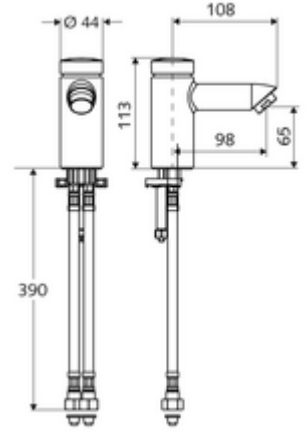

ürün numarası: 02 151 06 99

Selbtschluss-Standventil PETIT SC HD-M - Yüksek basınç karma su

Otomatik kapanmalı manuel tetikleme. Basit çalışma süresi ayarı.

Teslimat kapsamı

- Zaman ayarlı tek delikli armatür
 - Akış regülatörü
 - Zaman ayarlı Kartus SC II sıcak su ayarlı
- 2 esnek bağlantı hortumu Clean-Fix S G 3/8 IG x 380 mm, entegre çekvalf (Çekvalf, EN 1717: EB) ve ön filtre ile
- Lavabo montajı için sabitleme malzemesi

Teknik veriler

- : 2 - 15 s (7 s)
- S_Durchfluss: 5 l/min
- Collection_Root_Attribute_71: 1,0 - 5,0 bar
- Collection_Root_Attribute_71: 8 bar
- Maks. işletim sıcaklığı: 70 °C (80 °C termal dezenfeksiyon için)
- Bağlantı: 2x G 3/8 IG
- Malzeme: Mahfaza Pirinç, içme suyu yönetmeliğine uygun
- Yüzey: Krom
- Sertifikalar: P-IX 19958/IO, DIN-DVGW, Belgaqua, WRAS
- null: 0

null

- : 1,12 kg/Adet
- : 1

Hahnlochrosette PETIT

Makale numarası.: 76 078 06 99

Eckventil-Thermostat

Makale numarası.: 09 414
06 99

Eckventil mit Regulierfunktion COMFORT mit
Filter

Makale numarası.: 05 430
06 99

Akış regülatörü maks. 5,7 l/dak basınçtan
bağımsız, hırsızlığa karşı korumalı

Makale numarası.: 02 121
06 99

Waschtischablaufgarnitur OPEN

Makale numarası.: 02 002 veya
06 99

Waschtischablaufgarnitur PUSH OPEN