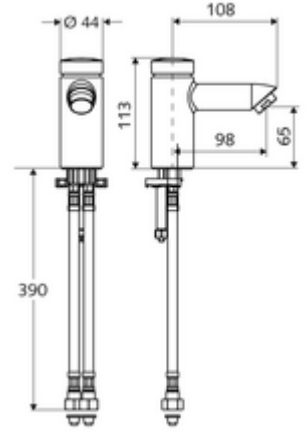

ürün numarası: 02 151 06 99

Selbtschluss-Standventil PETIT SC HD-M - Yüksek basınç karma su

Otomatik kapanmalı manuel tetikleme. Basit çalışma süresi ayarı.

Teslimat kapsamı

- Zaman ayarlı tek delikli armatür
 - Akış regülatörü
 - Zaman ayarlı Kartus SC II sıcak su ayarlı
- 2 esnek bağlantı hortumu Clean-Fix S G 3/8 IG x 380 mm, entegre çekvalf (Çekvalf, EN 1717: EB) ve ön filtre ile
- Lavabo montajı için sabitleme malzemesi

Teknik veriler

- : 2 - 15 s (7 s)
- S_Durchfluss: 5 l/min
- Collection_Root_Attribute_71: 1,0 - 5,0 bar
- Collection_Root_Attribute_71: 8 bar
- Maks. işletim sıcaklığı: 70 °C (80 °C termal dezenfeksiyon için)
- Bağlantı: 2x G 3/8 IG
- Malzeme: Mahfaza Pirinç, içme suyu yönetmeliğine uygun
- Yüzey: Krom
- Sertifikalar: P-IX 19958/IO, DIN-DVGW, Belgaqua, WRAS
- null: 0

null

- : 1,12 kg/Adet
- : 1

Hahnlochrosette PETIT

Makale numarası.: 76 078 06 99

Eckventil-Thermostat

Makale numarası.: 09 414
06 99Eckventil mit Regulierfunktion COMFORT mit
FilterMakale numarası.: 05 430
06 99Akış regülatörü maks. 5,7 l/dak basınçtan
bağımsız, hırsızlığa karşı korumalıMakale numarası.: 02 121
06 99

Waschtischablaufgarnitur OPEN

Makale numarası.: 02 002 veya
06 99

Waschtischablaufgarnitur PUSH OPEN

Makale numarası.: 02 000 veya
06 99

Bir uyarı

- Nicht geeignet für Durchlauferhitzer und Kleinspeicher.