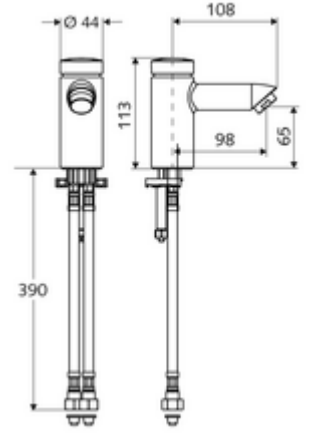

ürün numarası: 02 151 06 99

Selbtschluss-Standventil PETIT SC HD-M - Yüksek basınç karma su

Otomatik kapanmalı manuel tetikleme. Basit çalışma süresi ayarı.

Teslimat kapsamı

- Zaman ayarlı tek delikli armatür
  - Akış regülatörü
  - Zaman ayarlı Kartus SC II sıcak su ayarlı
- 2 esnek bağlantı hortumu Clean-Fix S G 3/8 IG x 380 mm, entegre çekvalf (Çekvalf, EN 1717: EB) ve ön filtre ile
- Lavabo montajı için sabitleme malzemesi

Teknik veriler

- : 2 - 15 s (7 s)
- S_Durchfluss: 5 l/min
- Collection_Root_Attribute_71: 1,0 - 5,0 bar
- Collection_Root_Attribute_71: 8 bar
- Maks. işletim sıcaklığı: 70 °C (80 °C termal dezenfeksiyon için)
- Bağlantı: 2x G 3/8 IG
- Malzeme: Mahfaza Pirinç, içme suyu yönetmeliğine uygun
- Yüzey: Krom
- Sertifikalar: P-IX 19958/IO, DIN-DVGW, Belgaqua, WRAS
- null: 0

null

- : 1,12 kg/Adet
- : 1

Hahnlochrosette PETIT

Makale numarası.: 76 078 06 99

Eckventil-Thermostat

Makale numarası.: 09 414
06 99

Eckventil mit Regulierfunktion COMFORT mit
Filter

Makale numarası.: 05 430
06 99

Akış regülatörü maks. 5,7 l/dak basınçtan
bağımsız, hırsızlığa karşı korumalı

Makale numarası.: 02 121
06 99

Waschtischablaufgarnitur OPEN

Makale numarası.: 02 002 veya
06 99

Waschtischablaufgarnitur PUSH OPEN

Makale numarası.: 02 000 veya
06 99

Bir uyarı

- Nicht geeignet für Durchlauferhitzer und Kleinspeicher.