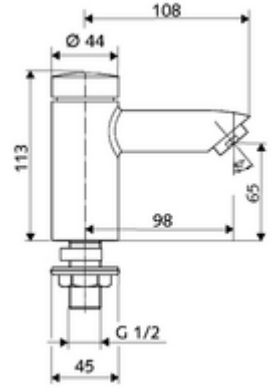

ürün numarası: 02 130 06 99

Selbtschluss-Standventil PETIT SC HD-K - Yüksek basınç / karıştırılmış su

Otomatik kapanmalı manuel tetikleme. Basit çalışma süresi ayarı.

Teslimat kapsamı

- Zaman ayarlı tek delikli armatür
 - Zaman ayarlı Kartus SC II
 - Akış regülatörü
- Lavabo montajı için sabitleme malzemesi

Teknik veriler

- : 2 - 15 s (7 s)
- S_Durchfluss: 5 l/min
- Collection_Root_Attribute_71: 1,0 - 5,0 bar
- Collection_Root_Attribute_71: 8 bar
- Maks. işletim sıcaklığı: 70 °C (80 °C termal dezenfeksiyon için)
- Bağlantı: DN 15 G 1/2 AG
- Malzeme: Mahfaza Çinko çözünümüne mukavim pirinç
- Yüzey: Krom
- Sertifikalar: P-IX 19958/IO, dr, Watermark, WELS
- null: 0

null

- : 0,98 kg/Adet
- : 1

Hahnlochrosette PETIT

Makale numarası.: 76 063 06 99

Akış regülatörü maks. 5,7 l/dak basınçtan bağımsız, hırsızlığa karşı korumalı

Makale numarası.: 02 121 06 99

Flexibler Schlauch Clean-Flex S