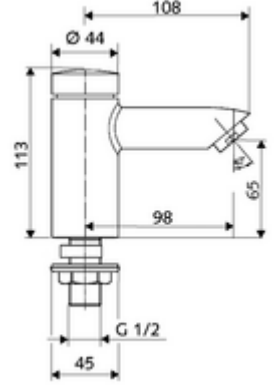

ürün numarası: 02 130 06 99

Selbtschluss-Standventil PETIT SC HD-K - Yüksek basınç / karıştırılmış su

Otomatik kapanmalı manuel tetikleme. Basit çalışma süresi ayarı.

Teslimat kapsamı

- Zaman ayarlı tek delikli armatür
 - Zaman ayarlı Kartus SC II
 - Akış regülatörü
- Lavabo montajı için sabitleme malzemesi

Teknik veriler

- : 2 - 15 s (7 s)
- S_Durchfluss: 5 l/min
- Collection_Root_Attribute_71: 1,0 - 5,0 bar
- Collection_Root_Attribute_71: 8 bar
- Maks. işletim sıcaklığı: 70 °C (80 °C termal dezenfeksiyon için)
- Bağlantı: DN 15 G 1/2 AG
- Malzeme: Mahfaza Çinko çözünümüne mukavim pirinç
- Yüzey: Krom
- Sertifikalar: P-IX 19958/IO, dr, Watermark, WELS
- null: 0

null

- : 0,98 kg/Adet
- : 1

Hahnlochrosette PETIT

Makale numarası.: 76 063 06 99

Akış regülatörü maks. 5,7 l/dak basınçtan bağımsız, hırsızlığa karşı korumalı

Makale numarası.: 02 121 06 99

Flexibler Schlauch Clean-Flex S