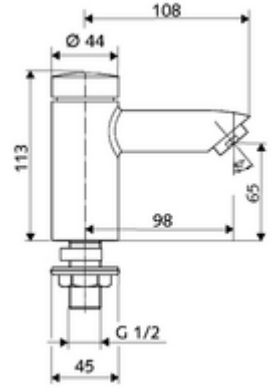

ürün numarası: 02 122 06 99

Selbtschluss-Standventil PETIT SC HD-K - Yüksek basınç / karıştırılmış su

Otomatik kapanmalı manuel tetikleme. Basit çalışma süresi ayarı.

Teslimat kapsamı

- Zaman ayarlı tek delikli armatür
  - Zaman ayarlı Kartus SC II
  - Akış regülatörü
- Lavabo montajı için sabitleme malzemesi

Teknik veriler

- : 2 - 15 s (7 s)
- S_Durchfluss: 5 l/min
- Collection_Root_Attribute_71: 1,0 - 5,0 bar
- Collection_Root_Attribute_71: 8 bar
- Maks. işletim sıcaklığı: 70 °C (80 °C termal dezenfeksiyon için)
- Bağlantı: DN 15 G 1/2 AG
- Malzeme: Mahfaza Pirinç, içme suyu yönetmeliğine uygun
- Yüzey: Krom
- Sertifikalar: P-IX 19958/IO, DIN-DVGW, WRAS
- null: 0

null

- : 1,00 kg/Adet
- : 10

Hahnlochrosette PETIT

Makale numarası.: 76 063 06 99

Akış regülatörü maks. 5,7 l/dak basınçtan bağımsız, hırsızlığa karşı korumalı

Makale numarası.: 02 121 06 99

Flexibler Schlauch Clean-Flex S

Makale numarası.: 10 318 veya 06 99

Flexibler Schlauch Clean-Flex S

Makale numarası.: 10 319 veya 06 99

Eckventil mit Regulierfunktion COMFORT mit Filter

Makale numarası.: 05 430 veya 06 99

Eckventil mit Regulierfunktion COMFORT mit Filter

Makale numarası.: 05 428 veya 06 99

Waschtischablaufgarnitur OPEN

Makale numarası.: 02 002 veya 06 99

Waschtischablaufgarnitur PUSH OPEN

Makale numarası.: 02 000 veya 06 99

Bir uyarı

- Nicht geeignet für Durchlauferhitzer und Kleinspeicher.