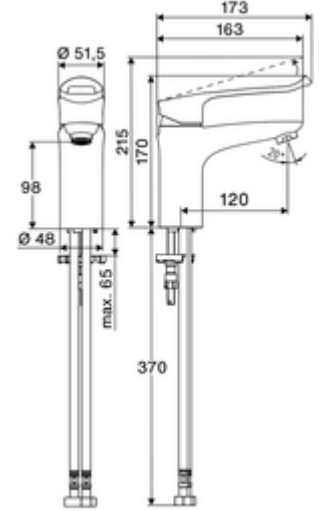

### Teslimat kapsamı

- Tek kollu armatür
  - 38°C sıcaklık kilidine sahip ThermoProtect seramik kartuş, soğuk su beslemesi arızalandığında haşlanmaya karşı koruma.
  - Tek kollu musluk
  - Düşük aerosol havalandırıcı
- 2 esnek bağlantı hortumu Clean-Fix S G 3/8 IG x 440 mm, entegre çekvalf (Çekvalf, EN 1717: EB) ve ön filtre ile
- Lavabo montajı için sabitleme malzemesi

### Teknik veriler

- S\_Durchfluss: 5 l/min
- Collection\_Root\_Attribute\_71: 1,0 - 5,0 bar
- Collection\_Root\_Attribute\_71: 8 bar
- Maks. işletim sıcaklığı: 70 °C
- Collection\_Root\_Attribute\_71: 38 °C
- Bağlantı: 2x G 3/8 IG
- Malzeme: Çalıştırma Çinko kalıp döküm, Mahfaza Pirinç, içme suyu yönetmeliğine uygun
- Yüzey: Krom

### null

- : 1,81 kg/Adet
- : 1

Akış regülatörü seti LEED 1,3 l	Makale numarası.: 28 931	veya
	06 99	
Akış regülatörü seti 3,0 l/dk basınçtan bağımsız	Makale numarası.: 28 932	veya
	06 99	
Akış regülatörü maks. 5,7 l/dak basınçtan bağımsız, hırsızlığa karşı korumalı	Makale numarası.: 02 121	veya
	06 99	
Druckbegrenzer-Set	Makale numarası.: 28 525	
	06 99	
Waschtischablaufgarnitur OPEN	Makale numarası.: 02 002	veya
	06 99	
Waschtischablaufgarnitur PUSH OPEN	Makale numarası.: 02 000	veya
	06 99	