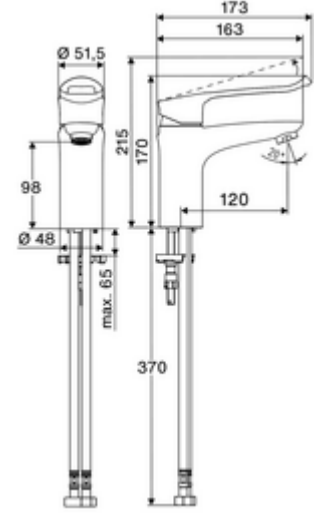

ürün numarası: 02 187 06 99

Lavabo bataryası MODUS Care EH-T HD-M - yüksek basınçlı mix su, ThermoProtect kartuş

Kompakte Einhebelmischer-Armatur mit Bügelhebel.

Teslimat kapsamı

- Tek kollu armatür
 - 38°C sıcaklık kilidine sahip ThermoProtect seramik kartuş, soğuk su beslemesi arızalandığında haşlanmaya karşı koruma.
 - Tek kollu musluk
 - Düşük aerosol havalandırıcı
- 2 esnek bağlantı hortumu Clean-Fix S G 3/8 IG x 440 mm, entegre çekvalf (Çekvalf, EN 1717: EB) ve ön filtre ile
- Lavabo montajı için sabitleme malzemesi

Teknik veriler

- S_Durchfluss: 5 l/min
- Collection_Root_Attribute_71: 1,0 - 5,0 bar
- Collection_Root_Attribute_71: 8 bar
- Maks. işletim sıcaklığı: 70 °C
- Collection_Root_Attribute_71: 38 °C
- Bağlantı: 2x G 3/8 IG
- Malzeme: Çalıştırma Çinko kalıp döküm, Mahfaza Pirinç, içme suyu yönetmeliğine uygun
- Yüzey: Krom

null

- : 1,81 kg/Adet
- : 1

Akış regülatörü seti LEED 1,3 l	Makale numarası.: 28 931	veya
	06 99	
Akış regülatörü seti 3,0 l/dk basınçtan bağımsız	Makale numarası.: 28 932	veya
	06 99	
Akış regülatörü maks. 5,7 l/dak basınçtan bağımsız, hırsızlığa karşı korumalı	Makale numarası.: 02 121	veya
	06 99	
Druckbegrenzer-Set	Makale numarası.: 28 525	
	06 99	
Waschtischablaufgarnitur OPEN	Makale numarası.: 02 002	veya
	06 99	
Waschtischablaufgarnitur PUSH OPEN	Makale numarası.: 02 000	veya
	06 99	