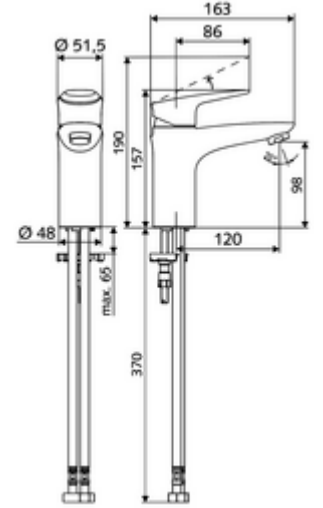

ürün numarası: 02 183 06 99

Waschtisch-Armatur MODUS EH HD-M - Yüksek basınç karma su

Kompakte Einhebelmischer-Armatur mit Designhebel.

Teslimat kapsamı

- Tek kollu armatür
 - Tek kollu musluk
 - Ayarlanabilir sıcak su ve akış sınırlaması ile tek kollu karıştırma seramik kartuşu
 - Akış regülatörü
- 2 esnek bağlantı hortumu Clean-Fix S G 3/8 IG x 440 mm, entegre çekvalf (Çekvalf, EN 1717: EB) ve ön filtre ile
- Lavabo montajı için sabitleme malzemesi

Teknik veriler

- S_Durchfluss: 5 l/min
- Collection_Root_Attribute_71: 1,0 - 5,0 bar
- Collection_Root_Attribute_71: 8 bar
- Maks. işletim sıcaklığı: 70 °C (80 °C termal dezenfeksiyon için)
- Bağlantı: 2x G 3/8 IG
- Malzeme: Çalıştırma Çinko kalıp döküm, Mahfaza Pirinç, içme suyu yönetmeliğine uygun
- Yüzey: Krom
- Sertifikalar: P-IX 29002/IO, DIN-DVGW, Belgaqua
- null: O

null

- : 1,77 kg/Adet
- : 1

Akış regülatörü seti LEED 1,3 l	Makale numarası.: 28 931	veya
	06 99	
Akış regülatörü seti 3,0 l/dk basınçtan bağımsız	Makale numarası.: 28 932	veya
	06 99	
Akış regülatörü maks. 5,7 l/dak basınçtan bağımsız, hırsızlığa karşı korumalı	Makale numarası.: 02 121	veya
Eckventil-Thermostat	06 99	
	Makale numarası.: 09 414	
Waschtischablaufgarnitur OPEN	Makale numarası.: 02 002	veya
	06 99	
Waschtischablaufgarnitur PUSH OPEN	Makale numarası.: 02 000	veya
	06 99	

Bir uyarı

- Umrüstung auf Bügelhebel MODUS Care EH-T 70 004 06 99 möglich, siehe Ersatzteile.