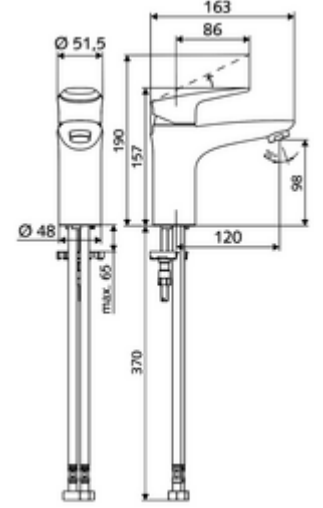

ürün numarası: 02 183 06 99

HD-M - Yüksek basınç karma su

Kompakte Einhebelmischer-Armatur mit Designhebel.

Teslimat kapsamı

- Tek kollu armatür
 - Tek kollu musluk
 - Ayarlanabilir sıcak su ve akış sınırlaması ile tek kollu karıştırma seramik kartuşu
 - Akış regülatörü
- 2 esnek bağlantı hortumu Clean-Fix S G 3/8 IG x 440 mm, entegre çekvalf (Çekvalf, EN 1717: EB) ve ön filtre ile
- Lavabo montajı için sabitleme malzemesi

Teknik veriler

- Debi: 5 l/min
- Collection_Root_Attribute_71: 1,0 - 5,0 bar
- Collection_Root_Attribute_71: 8 bar
- Maks. işletim sıcaklığı: 70 °C (80 °C termal dezenfeksiyon için)
- Bağlantı: 2x G 3/8 IG
- Malzeme: Çalıştırma Çinko kalıp döküm, Mahfaza Pirinç, içme suyu yönetmeliğine uygun
- Yüzey: Krom
- Sertifikalar: P-IX 29002/IO, DIN-DVGW, Belgaqua
- null: O

null

- : 1,77 kg/Adet
- : 1

Akış regülatörü seti LEED 1,3 l	Makale numarası.: 28 931 06 veya 99
Akış regülatörü seti 3,0 l/dk basınçtan bağımsız	Makale numarası.: 28 932 06 veya 99
Akış regülatörü maks. 5,7 l/dak basınçtan bağımsız, hırsızlığa karşı korumalı	Makale numarası.: 02 121 06 veya 99 Makale numarası.: 09 414 06 99
Waschtischablaufgarnitur OPEN	Makale numarası.: 02 002 06 veya 99
Waschtischablaufgarnitur PUSH OPEN	Makale numarası.: 02 000 06 veya 99

Bir uyarı

- Umrüstung auf Bügelhebel MODUS Care EH-T 70 004 06 99 möglich, siehe Ersatzteile.