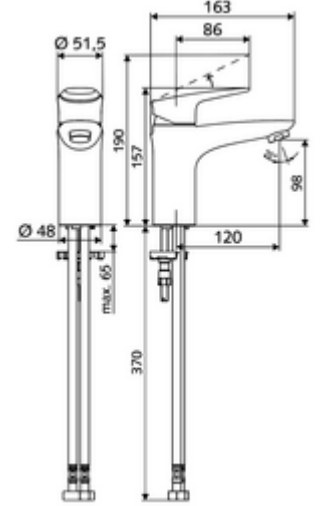

ürün numarası: 02 182 06 99

Waschtisch-Armatur MODUS EH-T HD-M - yüksek basınçlı mix su, ThermoProtect kartuş

Kompakte Einhebelmischer-Armatur mit Designhebel.

Teslimat kapsamı

- Tek kollu armatür
 - 38°C sıcaklık kilidine sahip ThermoProtect seramik kartuş, soğuk su beslemesi arızalandığında haşlanmaya karşı koruma.
 - Tek kollu musluk
 - Akış regülatörü
- 2 esnek bağlantı hortumu Clean-Fix S G 3/8 IG x 440 mm, entegre çekvalf (Çekvalf, EN 1717: EB) ve ön filtre ile
- Lavabo montajı için sabitleme malzemesi

Teknik veriler

- S_Durchfluss: 5 l/min
- Collection_Root_Attribute_71: 1,0 - 5,0 bar
- Collection_Root_Attribute_71: 8 bar
- Maks. işletim sıcaklığı: 70 °C
- Collection_Root_Attribute_71: 38 °C
- Bağlantı: 2x G 3/8 IG
- Malzeme: Çalıştırma Çinko kalıp döküm, Mahfaza Pirinç, içme suyu yönetmeliğine uygun
- Yüzey: Krom
- Sertifikalar: P-IX 29002/IO, DIN-DVGW, Belgaqua
- null: 0

null

- : 1,77 kg/Adet
- : 1

Akış regülatörü seti LEED 1,3 l	Makale numarası.: 28 931	veya
	06 99	
Akış regülatörü seti 3,0 l/dk basınçtan bağımsız	Makale numarası.: 28 932	veya
	06 99	
Akış regülatörü maks. 5,7 l/dak basınçtan bağımsız, hırsızlığa karşı korumalı	Makale numarası.: 02 121	veya
	06 99	
Druckbegrenzer-Set	Makale numarası.: 28 525	
	06 99	
Waschtischablaufgarnitur OPEN	Makale numarası.: 02 002	veya
	06 99	
Waschtischablaufgarnitur PUSH OPEN	Makale numarası.: 02 000	veya
	06 99	

Bir uyarı

- Umrüstung auf Bügelhebel MODUS Care EH-T 70 004 06 99 möglich, siehe Ersatzteile.