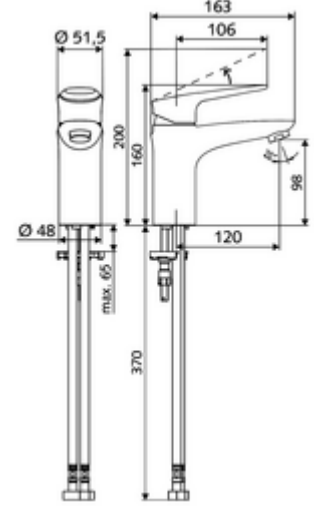

ürün numarası: 02 181 06 99

Waschtisch-Armatur MODUS EH HD-M - Yüksek basınç karma su

Kompakte Einhebelmischer-Armatur mit Bügelhebel.

Teslimat kapsamı

- Tek kollu armatür
 - Tek kollu musluk
 - Ayarlanabilir sıcak su ve akış sınırlaması ile tek kollu karıştırma seramik kartuşu
 - Akış regülatörü
- 2 esnek bağlantı hortumu Clean-Fix S G 3/8 IG x 440 mm, entegre çekvalf (Çekvalf, EN 1717: EB) ve ön filtre ile
- Lavabo montajı için sabitleme malzemesi

Teknik veriler

- S_Durchfluss: 5 l/min
- Collection_Root_Attribute_71: 1,0 - 5,0 bar
- Collection_Root_Attribute_71: 8 bar
- Maks. işletim sıcaklığı: 70 °C (80 °C termal dezenfeksiyon için)
- Bağlantı: 2x G 3/8 IG
- Malzeme: Çalıştırma Çinko kalıp döküm, Mahfaza Pirinç, içme suyu yönetmeliğine uygun
- Yüzey: Krom
- Sertifikalar: P-IX 29002/IO, DIN-DVGW, Belgaqua
- null: 0

null

- : 1,74 kg/Adet
- : 1

Akış regülatörü seti LEED 1,3 l	Makale numarası.: 28 931	veya
	06 99	
Akış regülatörü seti 3,0 l/dk basınçtan bağımsız	Makale numarası.: 28 932	veya
	06 99	
Akış regülatörü maks. 5,7 l/dak basınçtan bağımsız, hırsızlığa karşı korumalı	Makale numarası.: 02 121	veya
Eckventil-Thermostat	06 99	
	Makale numarası.: 09 414	
Waschtischablaufgarnitur OPEN	Makale numarası.: 02 002	veya
	06 99	
Waschtischablaufgarnitur PUSH OPEN	Makale numarası.: 02 000	veya
	06 99	

Bir uyarı

- Umrüstung auf Bügelhebel MODUS Care EH-T 70 004 06 99 möglich, siehe Ersatzteile.