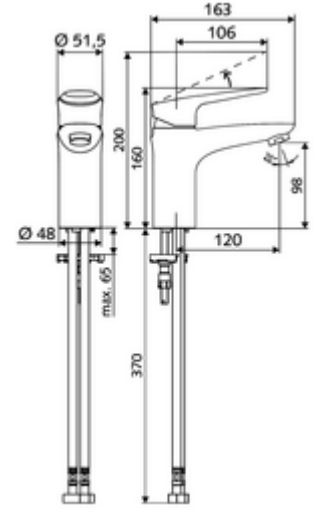

ürün numarası: 02 181 06 99

Waschtisch-Armatur MODUS EH HD-M - Yüksek basınç karma su

Kompakte Einhebelmischer-Armatur mit Bügelhebel.

Teslimat kapsamı

- Tek kollu armatür
 - Tek kollu musluk
 - Ayarlanabilir sıcak su ve akış sınırlaması ile tek kollu karıştırma seramik kartuşu
 - Akış regülatörü
- 2 esnek bağlantı hortumu Clean-Fix S G 3/8 IG x 440 mm, entegre çekvalf (Çekvalf, EN 1717: EB) ve ön filtre ile
- Lavabo montajı için sabitleme malzemesi

Teknik veriler

- S_Durchfluss: 5 l/min
- Collection_Root_Attribute_71: 1,0 - 5,0 bar
- Collection_Root_Attribute_71: 8 bar
- Maks. işletim sıcaklığı: 70 °C (80 °C termal dezenfeksiyon için)
- Bağlantı: 2x G 3/8 IG
- Malzeme: Çalıştırma Çinko kalıp döküm, Mahfaza Pirinç, içme suyu yönetmeliğine uygun
- Yüzey: Krom
- Sertifikalar: P-IX 29002/IO, DIN-DVGW, Belgaqua
- null: O

null

- : 1,74 kg/Adet
- : 1

Akış regülatörü seti LEED 1,3 l	Makale numarası.: 28 931	veya
	06 99	
Akış regülatörü seti 3,0 l/dk basınçtan bağımsız	Makale numarası.: 28 932	veya
	06 99	
Akış regülatörü maks. 5,7 l/dak basınçtan bağımsız, hırsızlığa karşı korumalı	Makale numarası.: 02 121	veya
Eckventil-Thermostat	06 99	
	Makale numarası.: 09 414	
Waschtischablaufgarnitur OPEN	Makale numarası.: 02 002	veya
	06 99	
Waschtischablaufgarnitur PUSH OPEN	Makale numarası.: 02 000	veya
	06 99	