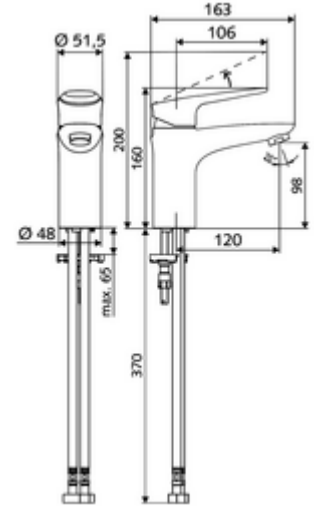

ürün numarası: 02 181 06 99

Waschtisch-Armatur MODUS EH HD-M - Yüksek basınç karma su

Kompakte Einhebelmischer-Armatur mit Bügelhebel.

Teslimat kapsamı

- Tek kollu armatür
 - Tek kollu musluk
 - Ayarlanabilir sıcak su ve akış sınırlaması ile tek kollu karıştırma seramik kartuşu
 - Akış regülatörü
- 2 esnek bağlantı hortumu Clean-Fix S G 3/8 IG x 440 mm, entegre çekvalf (Çekvalf, EN 1717: EB) ve ön filtre ile
- Lavabo montajı için sabitleme malzemesi

Teknik veriler

- S_Durchfluss: 5 l/min
- Collection_Root_Attribute_71: 1,0 - 5,0 bar
- Collection_Root_Attribute_71: 8 bar
- Maks. işletim sıcaklığı: 70 °C (80 °C termal dezenfeksiyon için)
- Bağlantı: 2x G 3/8 IG
- Malzeme: Çalıştırma Çinko kalıp döküm, Mahfaza Pirinç, içme suyu yönetmeliğine uygun
- Yüzey: Krom
- Sertifikalar: P-IX 29002/IO, DIN-DVGW, Belgaqua
- null: O

null

- : 1,74 kg/Adet
- : 1

Akış regülatörü seti LEED 1,3 l	Makale numarası.: 28 931	veya
	06 99	
Akış regülatörü seti 3,0 l/dk basınçtan bağımsız	Makale numarası.: 28 932	veya
	06 99	
Akış regülatörü maks. 5,7 l/dak basınçtan bağımsız, hırsızlığa karşı korumalı	Makale numarası.: 02 121	veya
Eckventil-Thermostat	06 99	
	Makale numarası.: 09 414	
Waschtischablaufgarnitur OPEN	Makale numarası.: 02 002	veya
	06 99	
Waschtischablaufgarnitur PUSH OPEN	Makale numarası.: 02 000	veya
	06 99	