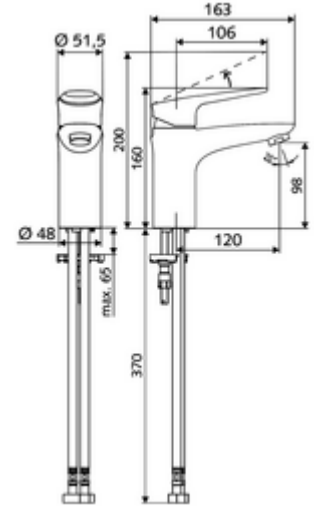

ürün numarası: 02 181 06 99

Waschtisch-Armatur MODUS EH HD-M - Yüksek basınç karma su

Kompakte Einhebelmischer-Armatur mit Bügelhebel.

Teslimat kapsamı

- Tek kollu armatür
 - Tek kollu musluk
 - Ayarlanabilir sıcak su ve akış sınırlaması ile tek kollu karıştırma seramik kartuşu
 - Akış regülatörü
- 2 esnek bağlantı hortumu Clean-Fix S G 3/8 IG x 440 mm, entegre çekvalf (Çekvalf, EN 1717: EB) ve ön filtre ile
- Lavabo montajı için sabitleme malzemesi

Teknik veriler

- S_Durchfluss: 5 l/min
- Collection_Root_Attribute_71: 1,0 - 5,0 bar
- Collection_Root_Attribute_71: 8 bar
- Maks. işletim sıcaklığı: 70 °C (80 °C termal dezenfeksiyon için)
- Bağlantı: 2x G 3/8 IG
- Malzeme: Çalıştırma Çinko kalıp döküm, Mahfaza Pirinç, içme suyu yönetmeliğine uygun
- Yüzey: Krom
- Sertifikalar: P-IX 29002/IO, DIN-DVGW, Belgaqua
- null: 0

null

- : 1,74 kg/Adet
- : 1

Akış regülatörü seti LEED 1,3 l	Makale numarası.: 28 931	veya
	06 99	
Akış regülatörü seti 3,0 l/dk basınçtan bağımsız	Makale numarası.: 28 932	veya
	06 99	
Akış regülatörü maks. 5,7 l/dak basınçtan bağımsız, hırsızlığa karşı korumalı	Makale numarası.: 02 121	veya
Eckventil-Thermostat	06 99	
	Makale numarası.: 09 414	
Waschtischablaufgarnitur OPEN	Makale numarası.: 02 002	veya
	06 99	
Waschtischablaufgarnitur PUSH OPEN	Makale numarası.: 02 000	veya
	06 99	