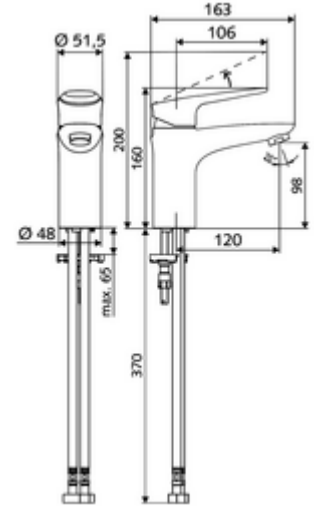

### Teslimat kapsamı

- Tek kollu armatür
  - Tek kollu musluk
  - Ayarlanabilir sıcak su ve akış sınırlaması ile tek kollu karıştırma seramik kartuşu
  - Akış regülatörü
- 2 esnek bağlantı hortumu Clean-Fix S G 3/8 IG x 440 mm, entegre çekvalf (Çekvalf, EN 1717: EB) ve ön filtre ile
- Lavabo montajı için sabitleme malzemesi

### Teknik veriler

- Debi: 5 l/min
- Collection\_Root\_Attribute\_71: 1,0 - 5,0 bar
- Collection\_Root\_Attribute\_71: 8 bar
- Maks. işletim sıcaklığı: 70 °C (80 °C termal dezenfeksiyon için)
- Bağlantı: 2x G 3/8 IG
- Malzeme: Çalıştırma Çinko kalıp döküm, Mahfaza Pirinç, içme suyu yönetmeliğine uygun
- Yüzey: Krom
- Sertifikalar: P-IX 29002/IO, DIN-DVGW, Belgaqua
- null: O

### null

- : 1,74 kg/Adet
- : 1

Akış regülatörü seti LEED 1,3 l	Makale numarası.: 28 931 06 veya 99
Akış regülatörü seti 3,0 l/dk basınçtan bağımsız	Makale numarası.: 28 932 06 veya 99
Akış regülatörü maks. 5,7 l/dak basınçtan bağımsız, hırsızlığa karşı korumalı	Makale numarası.: 02 121 06 veya 99 Makale numarası.: 09 414 06 99
Waschtischablaufgarnitur OPEN	Makale numarası.: 02 002 06 veya 99
Waschtischablaufgarnitur PUSH OPEN	Makale numarası.: 02 000 06 veya 99