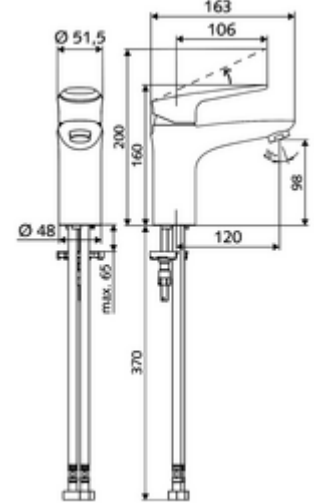

ürün numarası: 02 180 06 99

Waschtisch-Armatur MODUS EH-T HD-M - yüksek basınçlı mix su, ThermoProtect kartuş

Kompakte Einhebelmischer-Armatur mit Bügelhebel.

Teslimat kapsamı

- Tek kollu armatür
 - 38°C sıcaklık kilidine sahip ThermoProtect seramik kartuş, soğuk su beslemesi arızalandığında haşlanmaya karşı koruma.
 - Tek kollu musluk
 - Akış regülatörü
- 2 esnek bağlantı hortumu Clean-Fix S G 3/8 IG x 440 mm, entegre çekvalf (Çekvalf, EN 1717: EB) ve ön filtre ile
- Lavabo montajı için sabitleme malzemesi

Teknik veriler

- S_Durchfluss: 5 l/min
- Collection_Root_Attribute_71: 1,0 - 5,0 bar
- Collection_Root_Attribute_71: 8 bar
- Maks. işletim sıcaklığı: 70 °C
- Collection_Root_Attribute_71: 38 °C
- Bağlantı: 2x G 3/8 IG
- Malzeme: Çalıştırma Çinko kalıp döküm, Mahfaza Pirinç, içme suyu yönetmeliğine uygun
- Yüzey: Krom
- Sertifikalar: P-IX 29002/IO, DIN-DVGW, Belgaqua
- null: 0

null

- : 1,73 kg/Adet
- : 1

Akış regülatörü seti LEED 1,3 l	Makale numarası.: 28 931	veya
	06 99	
Akış regülatörü seti 3,0 l/dk basınçtan bağımsız	Makale numarası.: 28 932	veya
	06 99	
Akış regülatörü maks. 5,7 l/dak basınçtan bağımsız, hırsızlığa karşı korumalı	Makale numarası.: 02 121	veya
	06 99	
Druckbegrenzer-Set	Makale numarası.: 28 525	
	06 99	
Waschtischablaufgarnitur OPEN	Makale numarası.: 02 002	veya
	06 99	
Waschtischablaufgarnitur PUSH OPEN	Makale numarası.: 02 000	veya
	06 99	

Bir uyarı

- Umrüstung auf Bügelhebel MODUS Care EH-T 70 004 06 99 möglich, siehe Ersatzteile.