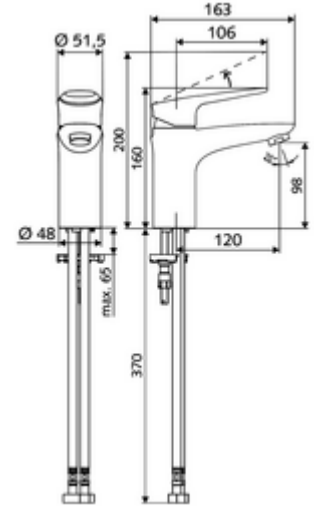

ürün numarası: 02 180 06 99

Lavabo bataryası MODUS EH-T HD-M - yüksek basınçlı mix su, ThermoProtect kartuş

- Tek kollu armatür
 - Tek kollu musluk
 - 38°C sıcaklık kilidine sahip ThermoProtect seramik kartuş, soğuk su beslemesi arızalandığında haşlanmaya karşı koruma.
 - Akış regülatörü
- 2 esnek bağlantı hortumu Clean-Fix S G 3/8 IG x 440 mm, entegre çekvalf (Çekvalf, EN 1717: EB) ve ön filtre ile
- Lavabo montajı için sabitleme malzemesi

- Durchfluss: Durchfluss druckunabhängig, max.: 5 l/min
- Fließdruck: 1,0 - 5,0 bar
- Max. Ruhedruck: 8 bar
- Maks. işletim sıcaklığı: 70 °C
- Max. Auslauftemperatur: 38 °C
- Werkstoff: Çalıştırma Çinko kalıp döküm; Mahfaza Piring, içme suyu yönetmeliğine uygun
- Oberfläche: Krom
- Bağlantı: 2x G 3/8 IG
- : P-IX 29002/IO, DIN-DVGW, Belgaqua
- Durchflussklasse: O

- Gewicht: 1,73 kg/Adet
- Verpackungseinheit: 1

Akış regülatörü seti LEED 1,3 l

Akış regülatörü seti 3,0 l/dk basınçtan bağımsız

Akış regülatörü maks. 5,7 l/dak basınçtan bağımsız, hırsızlığa karşı korumalı