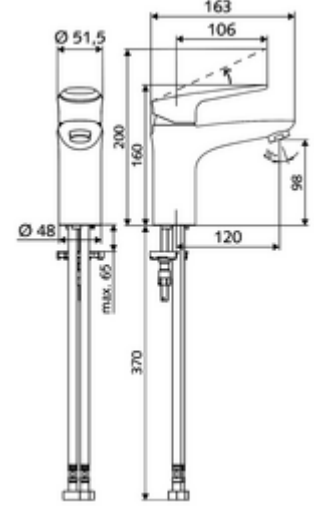

ürün numarası: 02 180 06 99

Lavabo bataryası MODUS EH-T HD-M - yüksek basınçlı mix su, ThermoProtect kartuş

- Tek kollu armatür
 - Tek kollu musluk
 - 38°C sıcaklık kilidine sahip ThermoProtect seramik kartuş, soğuk su beslemesi arızalandığında haşlanmaya karşı koruma.
 - Akış regülatörü
 - 2 esnek bağlantı hortumu Clean-Fix S G 3/8 IG x 440 mm, entegre çekvalf (Çekvalf, EN 1717: EB) ve ön filtre ile
 - Lavabo montajı için sabitleme malzemesi
-
- Durchfluss: Durchfluss druckunabhängig, max.: 5 l/min
 - Fließdruck: 1,0 - 5,0 bar
 - Max. Ruhedruck: 8 bar
 - Maks. işletim sıcaklığı: 70 °C
 - Max. Auslauftemperatur: 38 °C
 - Werkstoff: Çalıştırma Çinko kalıp döküm; Mahfaza Piring, içme suyu yönetmeliğine uygun
 - Oberfläche: Krom
 - Bağlantı: 2x G 3/8 IG
 - : P-IX 29002/IO, DIN-DVGW, Belgaqua
 - Durchflussklasse: O
-
- Gewicht: 1,73 kg/Adet
 - Verpackungseinheit: 1

Akış regülatörü seti LEED 1,3 l	Makale numarası.: 28 931	veya
	06 99	
Akış regülatörü seti 3,0 l/dk basınçtan bağımsız	Makale numarası.: 28 932	veya
	06 99	
Akış regülatörü maks. 5,7 l/dak basınçtan bağımsız, hırsızlığa karşı korumalı	Makale numarası.: 02 121	veya
	06 99	
Druckbegrenzer-Set	Makale numarası.: 28 525	
	06 99	
Waschtischablaufgarnitur OPEN	Makale numarası.: 02 002	veya
	06 99	
Waschtischablaufgarnitur PUSH OPEN	Makale numarası.: 02 000	veya
	06 99	