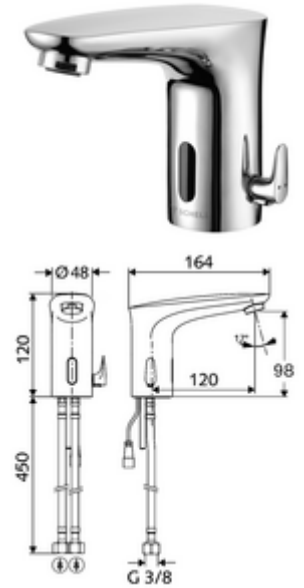

## Elektronische Waschtisch-Armatur MODUS E HD-M - Yüksek basınç karma su

Şebeke işletimi.

### Teslimat kapsamı

- Kızılötesi sensör tek delikli armatür
  - Sıcak su sınırlamalı sıcaklık kontrolörü
  - Bağlantı kablosu 200 mm, 2 kutuplu fişli, koruma sınıfı IP 65
  - Akış regülatörü
  - 2 esne bağlantı hortumu G 3/8 IG x 450 mm, çekvalf (DIN EN 1717: EB) ve ön filtre ile
  - Kızılötesi sensör elektronik, programlanabilir
  - 6V ön filtreli selenoid valf
- Fiş adaptörü 6 VDC, 100 - 240 VAC, 50 - 60 Hz
- Lavabo montajı için sabitleme malzemesi

### Teknik veriler

- Yakın refleks ile ayar seçenekleri
  - Sensör kapsama alanı (yakl. 2 - 17 cm)
  - Durgunluk deşarjı (Kapalı / sürekli akış 30 s, son kullanımdan sonra 24 h)
  - Temizlik durdur (Kapalı / 120 s)
- S\_Durchfluss: maks. 1 gpm  $\approx$  3,8 l/min
- Collection\_Root\_Attribute\_71: 0,5 - 5,0 bar
- Collection\_Root\_Attribute\_71: 8 bar
- Maks. işletim sıcaklığı: 70 °C (kısa süreli ör. termal dezenfeksiyon için)
- Bağlantı: 2x G 3/8 IG
- Malzeme: Pirinç, içme suyu yönetmeliğine uygun
- Yüzey: Krom
- Sertifikalar: P-IX 29853/IO, WRAS talep edilen
- null: 0