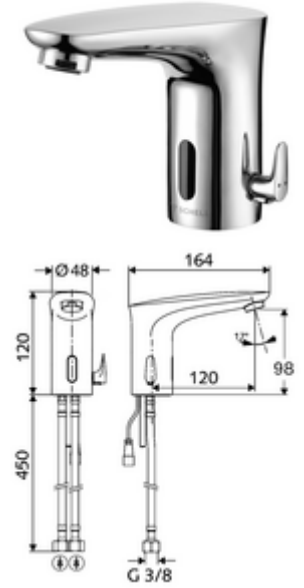

ürün numarası: 02 175 06 99

Elektronische Waschtisch-Armatur MODUS E HD-M - Yüksek basınç karma su

Şebeke işletimi.

Teslimat kapsamı

- Kızılötesi sensör tek delikli armatür
 - Sıcak su sınırlamalı sıcaklık kontrolörü
 - Bağlantı kablosu 200 mm, 2 kutuplu fişli, koruma sınıfı IP 65
 - Akış regülatörü
 - 2 esne bağlantı hortumu G 3/8 IG x 450 mm, çekvalf (DIN EN 1717: EB) ve ön filtre ile
 - Kızılötesi sensör elektronik, programlanabilir
 - 6V ön filtreli selenoid valf
- Fiş adaptörü 6 VDC, 100 - 240 VAC, 50 - 60 Hz
- Lavabo montajı için sabitleme malzemesi

Teknik veriler

- Yakın refleks ile ayar seçenekleri
 - Sensör kapsama alanı (yakl. 2 - 17 cm)
 - Durgunluk deşarjı (Kapalı / sürekli akış 30 s, son kullanımdan sonra 24 h)
 - Temizlik durdur (Kapalı / 120 s)
- S_Durchfluss: maks. 1 gpm \approx 3,8 l/min
- Collection_Root_Attribute_71: 0,5 - 5,0 bar
- Collection_Root_Attribute_71: 8 bar
- Maks. işletim sıcaklığı: 70 °C (kısa süreli ör. termal dezenfeksiyon için)
- Bağlantı: 2x G 3/8 IG
- Malzeme: Pirinç, içme suyu yönetmeliğine uygun
- Yüzey: Krom
- Sertifikalar: P-IX 29853/IO, WRAS talep edilen
- null: 0

null

- : 1,77 kg/Adet
- : 1

Eckventil-Thermostat	Makale numarası.: 09 414 06 99
Druckausgleichventil PBV	Makale numarası.: 06 558 12 99
Eckventil mit Regulierfunktion COMFORT mit Filter	Makale numarası.: 05 430 06 99
Akış regülatörü seti LEED 1,3 l	Makale numarası.: 28 931 06 veya 99
Waschtischablaufgarnitur OPEN	Makale numarası.: 02 002 06 veya 99
Waschtischablaufgarnitur PUSH OPEN	Makale numarası.: 02 000 06 veya 99