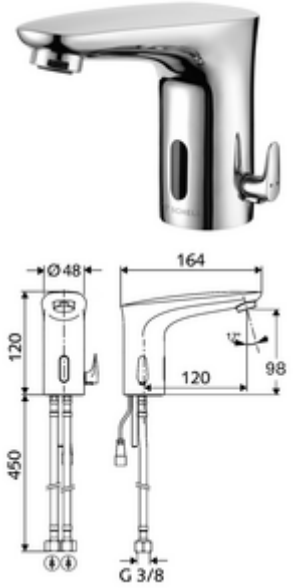

ürün numarası: 02 175 06 99

Elektronische Waschtisch-Armatur MODUS E HD-M - Yüksek basınç karma su

Şebeke işletimi.

Teslimat kapsamı

- Kızılötesi sensör tek delikli armatür
 - Sıcak su sınırlamalı sıcaklık kontrolörü
 - Bağlantı kablosu 200 mm, 2 kutuplu fişli, koruma sınıfı IP 65
 - Akış regülatörü
 - 2 esne bağlantı hortumu G 3/8 IG x 450 mm, çekvalf (DIN EN 1717: EB) ve ön filtre ile
 - Kızılötesi sensör elektronik, programlanabilir
 - 6V ön filtreli selenoid valf
- Fiş adaptörü 6 VDC, 100 - 240 VAC, 50 - 60 Hz
- Lavabo montajı için sabitleme malzemesi

Teknik veriler

- Yakın refleks ile ayar seçenekleri
 - Sensör kapsama alanı (yakl. 2 - 17 cm)
 - Durgunluk deşarjı (Kapalı / sürekli akış 30 s, son kullanımdan sonra 24 h)
 - Temizlik durdur (Kapalı / 120 s)
- S_Durchfluss: maks. 1 gpm \approx 3,8 l/min
- Collection_Root_Attribute_71: 0,5 - 5,0 bar
- Collection_Root_Attribute_71: 8 bar
- Maks. işletim sıcaklığı: 70 °C (kısa süreli ör. termal dezenfeksiyon için)
- Bağlantı: 2x G 3/8 IG
- Malzeme: Pirinç, içme suyu yönetmeliğine uygun
- Yüzey: Krom
- Sertifikalar: P-IX 29853/IO, WRAS talep edilen
- null: 0

null

- : 1,77 kg/Adet
- : 1

Eckventil-Thermostat	Makale numarası.: 09 414 06 99
Druckausgleichventil PBV	Makale numarası.: 06 558 12 99
Eckventil mit Regulierfunktion COMFORT mit Filter	Makale numarası.: 05 430 06 99
Akış regülatörü seti LEED 1,3 l	Makale numarası.: 28 931 06 veya 99
Waschtischablaufgarnitur OPEN	Makale numarası.: 02 002 06 veya 99
Waschtischablaufgarnitur PUSH OPEN	Makale numarası.: 02 000 06 veya 99