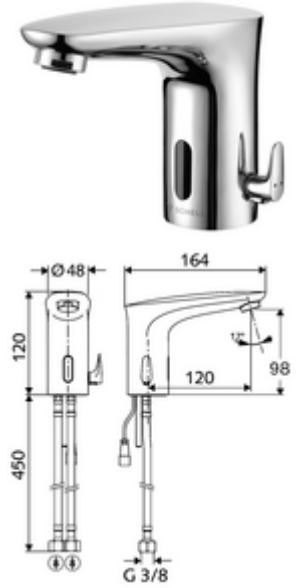

ürün numarası: 02 175 06 99

Elektronische Waschtisch-Armatur MODUS E HD-M - Yüksek basınç karma su

Şebeke işletimi.

Teslimat kapsamı

- Kızılötesi sensör tek delikli armatür
  - Sıcak su sınırlamalı sıcaklık kontrolörü
  - Bağlantı kablosu 200 mm, 2 kutuplu fişli, koruma sınıfı IP 65
  - Akış regülatörü
  - 2 esne bağlantı hortumu G 3/8 IG x 450 mm, çekvalf (DIN EN 1717: EB) ve ön filtre ile
  - Kızılötesi sensör elektronik, programlanabilir
  - 6V ön filtreli selenoid valf
- Fiş adaptörü 6 VDC, 100 - 240 VAC, 50 - 60 Hz
- Lavabo montajı için sabitleme malzemesi

Teknik veriler

- Yakın refleks ile ayar seçenekleri
  - Sensör kapsama alanı (yakl. 2 - 17 cm)
  - Durgunluk deşarjı (Kapalı / sürekli akış 30 s, son kullanımdan sonra 24 h)
  - Temizlik durdur (Kapalı / 120 s)
- Debi: maks. 1 gpm $\approx$ 3,8 l/min
- Collection_Root_Attribute_71: 0,5 - 5,0 bar
- Collection_Root_Attribute_71: 8 bar
- Maks. işletim sıcaklığı: 70 °C (kısa süreli ör. termal dezenfeksiyon için)
- Bağlantı: 2x G 3/8 IG
- Malzeme: Pirinç, içme suyu yönetmeliğine uygun
- Yüzey: Krom
- Sertifikalar: P-IX 29853/IO, WRAS talep edilen
- null: 0

null

- : 1,77 kg/Adet
- : 1

Makale numarası.: 09 414 06 99

Makale numarası.: 06 558 12 99

Eckventil mit Regulierfunktion COMFORT mit Filter Makale numarası.: 05 430 06 99

Akış regülatörü seti LEED 1,3 l

Makale numarası.: 28 931 06 99 veya

Waschtischablaufgarnitur OPEN

Makale numarası.: 02 002 06 99 veya

Waschtischablaufgarnitur PUSH OPEN

Makale numarası.: 02 000 06 99 veya