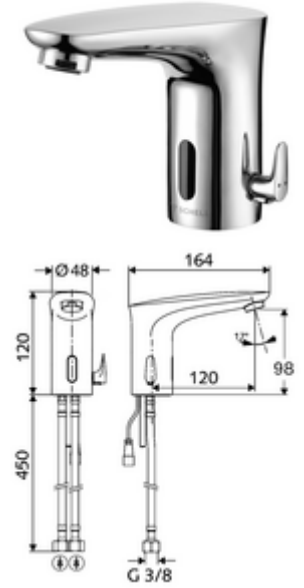

## Elektronische Waschtisch-Armatur MODUS E HD-M - Yüksek basınç karma su

Pille işletim.

### Teslimat kapsamı

- Kızılötesi sensör tek delikli armatür
  - Sıcak su sınırlamalı sıcaklık kontrolörü
  - Bağlantı kablosu 200 mm, 2 kutuplu fişli, koruma sınıfı IP 65
  - Akış regülatörü
  - 2 esne bağlantı hortumu G 3/8 IG x 450 mm, çekvalf (DIN EN 1717: EB) ve ön filtre ile
  - Kızılötesi sensör elektronik, programlanabilir
  - 6V ön filtreli selenoid valf
- Pil bölmesi 6 V, koruma sınıfı IP 65
- 4x AA alkali pil 1,5 V
- Lavabo montajı için sabitleme malzemesi

### Teknik veriler

- Yakın refleks ile ayar seçenekleri
  - Sensör kapsama alanı (yakl. 2 - 17 cm)
  - Durgunluk deşarjı (Kapalı / sürekli akış 30 s, son kullanımdan sonra 24 h)
  - Temizlik durdur (Kapalı / 120 s)
- S\_Durchfluss: maks. 1 gpm ≈ 3,8 l/min
- Collection\_Root\_Attribute\_71: 0,5 - 5,0 bar
- Collection\_Root\_Attribute\_71: 8 bar
- Maks. işletim sıcaklığı: 70 °C (kısa süreli ör. termal dezenfeksiyon için)
- Bağlantı: 2x G 3/8 IG
- Malzeme: Pirinç, içme suyu yönetmeliğine uygun
- Yüzey: Krom
- Sertifikalar: P-IX 29853/IO, WRAS talep edilen
- null: 0