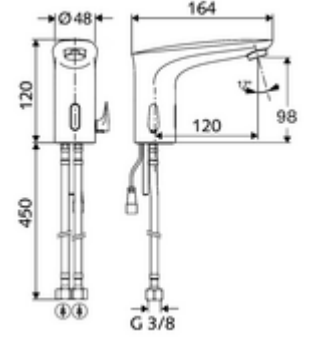

## HD-M - Yüksek basınç karma su

Kızılötesi sensör kumandalı. Pille işletim.

- Kızılötesi sensör tek delikli armatür
  - Sıcak su sınırlamalı sıcaklık kontrolörü
  - Kızılötesi sensör elektronik, programlanabilir
  - 6V ön filtreli selenoid valf
  - Akış regülatörü
  - Bağlantı kablosu 200 mm, 2 kutuplu fişli, koruma sınıfı IP 65
  - 2 esne bağlantı hortumu G 3/8 IG x 450 mm, çekvalf (DIN EN 1717: EB) ve ön filtre ile
- Pil bölmesi 6 V, koruma sınıfı IP 65
- 4x AA alkali pil 1,5 V
- Lavabo montajı için sabitleme malzemesi
  
- Einstellmöglichkeiten über Nahreflex
  - Sensör kapsama alanı (yakl. 2 - 17 cm)
  - Durgunluk deşarjı (Kapalı / sürekli akış 30 s, son kullanımdan sonra 24 h)
  - Temizlik durdur (Kapalı / 120 s)
- Durchfluss: maks. 1 gpm  $\approx$  3,8 l/min
- Fließdruck: 0,5 - 5,0 bar
- Max. Ruhedruck: 8 bar
- Maks. işletim sıcaklığı: 70 °C (kısa süreli ör. termal dezenfeksiyon için)
- Werkstoff: Pirinç, içme suyu yönetmeliğine uygun
- Oberfläche: Krom
- Bağlantı: 2x G 3/8 IG
- : P-IX 29853/IO, WRAS talep edilen
- Durchflussklasse: O
  
- Gewicht: 1,86 kg/Adet
- Verpackungseinheit: 1