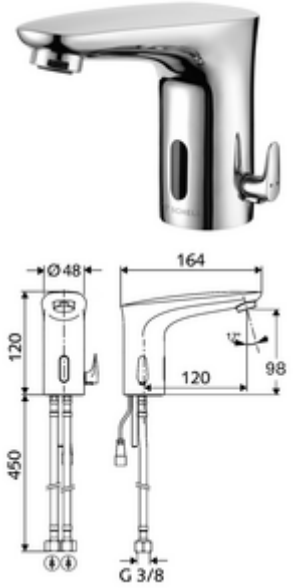

ürün numarası: 02 174 06 99

Elektronische Waschtisch-Armatur MODUS E HD-M - Yüksek basınç karma su

Pille işletim.

Teslimat kapsamı

- Kızılötesi sensör tek delikli armatür
 - Sıcak su sınırlamalı sıcaklık kontrolörü
 - Bağlantı kablosu 200 mm, 2 kutuplu fişli, koruma sınıfı IP 65
 - Akış regülatörü
 - 2 esne bağlantı hortumu G 3/8 IG x 450 mm, çekvalf (DIN EN 1717: EB) ve ön filtre ile
 - Kızılötesi sensör elektronik, programlanabilir
 - 6V ön filtreli selenoid valf
- Pil bölümü 6 V, koruma sınıfı IP 65
- 4x AA alkali pil 1,5 V
- Lavabo montajı için sabitleme malzemesi

Teknik veriler

- Yakın refleks ile ayar seçenekleri
 - Sensör kapsama alanı (yakl. 2 - 17 cm)
 - Durgunluk deşarjı (Kapalı / sürekli akış 30 s, son kullanımdan sonra 24 h)
 - Temizlik durdur (Kapalı / 120 s)
- S_Durchfluss: maks. 1 gpm ≈ 3,8 l/min
- Collection_Root_Attribute_71: 0,5 - 5,0 bar
- Collection_Root_Attribute_71: 8 bar
- Maks. işletim sıcaklığı: 70 °C (kısa süreli ör. termal dezenfeksiyon için)
- Bağlantı: 2x G 3/8 IG
- Malzeme: Pirinç, içme suyu yönetmeliğine uygun
- Yüzey: Krom
- Sertifikalar: P-IX 29853/IO, WRAS talep edilen
- null: 0

null

- : 1,86 kg/Adet
- : 1

Eckventil-Thermostat	Makale numarası.: 09 414 06 99
Druckausgleichventil PBV	Makale numarası.: 06 558 12 99
Eckventil mit Regulierfunktion COMFORT mit Filter	Makale numarası.: 05 430 06 99
Akış regülatörü seti LEED 1,3 l	Makale numarası.: 28 931 06 veya 99
Waschtischablaufgarnitur OPEN	Makale numarası.: 02 002 06 veya 99
Waschtischablaufgarnitur PUSH OPEN	Makale numarası.: 02 000 06 veya 99