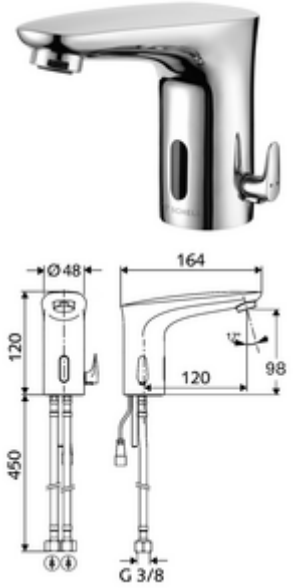

ürün numarası: 02 174 06 99

Elektronische Waschtisch-Armatur MODUS E HD-M - Yüksek basınç karma su

Pille işletim.

Teslimat kapsamı

- Kızılötesi sensör tek delikli armatür
 - Sıcak su sınırlamalı sıcaklık kontrolörü
 - Bağlantı kablosu 200 mm, 2 kutuplu fişli, koruma sınıfı IP 65
 - Akış regülatörü
 - 2 esne bağlantı hortumu G 3/8 IG x 450 mm, çekvalf (DIN EN 1717: EB) ve ön filtre ile
 - Kızılötesi sensör elektronik, programlanabilir
 - 6V ön filtreli selenoid valf
- Pil bölmesi 6 V, koruma sınıfı IP 65
- 4x AA alkali pil 1,5 V
- Lavabo montajı için sabitleme malzemesi

Teknik veriler

- Yakın refleks ile ayar seçenekleri
 - Sensör kapsama alanı (yakl. 2 - 17 cm)
 - Durgunluk deşarjı (Kapalı / sürekli akış 30 s, son kullanımdan sonra 24 h)
 - Temizlik durdur (Kapalı / 120 s)
- S_Durchfluss: maks. 1 gpm \approx 3,8 l/min
- Collection_Root_Attribute_71: 0,5 - 5,0 bar
- Collection_Root_Attribute_71: 8 bar
- Maks. işletim sıcaklığı: 70 °C (kısa süreli ör. termal dezenfeksiyon için)
- Bağlantı: 2x G 3/8 IG
- Malzeme: Pirinç, içme suyu yönetmeliğine uygun
- Yüzey: Krom
- Sertifikalar: P-IX 29853/IO, WRAS talep edilen
- null: 0

null

- : 1,86 kg/Adet
- : 1

Eckventil-Thermostat	Makale numarası.: 09 414 06 99
Druckausgleichventil PBV	Makale numarası.: 06 558 12 99
Eckventil mit Regulierfunktion COMFORT mit Filter	Makale numarası.: 05 430 06 99
Akış regülatörü seti LEED 1,3 l	Makale numarası.: 28 931 06 veya 99
Waschtischablaufgarnitur OPEN	Makale numarası.: 02 002 06 veya 99
Waschtischablaufgarnitur PUSH OPEN	Makale numarası.: 02 000 06 veya 99