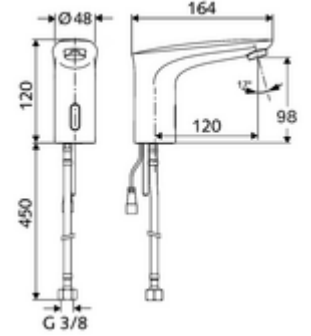

ürün numarası: 02 173 06 99

Elektronische Waschtisch-Armatur MODUS E HD-K - Yüksek basınç / karıştırılmış su

Şebeke işletimi.

Teslimat kapsamı

- Kızılötesi sensör tek delikli armatür
 - Bağlantı kablosu 200 mm, 2 kutuplu fişli, koruma sınıfı IP 65
 - Esnek bağlantı hortumu G 3/8 IG x 450 mm, ön filtre ile
 - Akış regülatörü
 - Kızılötesi sensör elektronik, programlanabilir
 - 6V ön filtreli selenoid valf
- Fiş adaptörü 6 VDC, 100 - 240 VAC, 50 - 60 Hz
- Lavabo montajı için sabitleme malzemesi

Teknik veriler

- Yakın refleks ile ayar seçenekleri
 - Sensör kapsama alanı (yakl. 2 - 17 cm)
 - Durgunluk deşarjı (Kapalı / sürekli akış 30 s, son kullanımdan sonra 24 h)
 - Temizlik durdur (Kapalı / 120 s)
- S_Durchfluss: maks. 1 gpm \approx 3,8 l/min
- Collection_Root_Attribute_71: 0,5 - 5,0 bar
- Collection_Root_Attribute_71: 8 bar
- Maks. işletim sıcaklığı: 70 °C (kısa süreli ör. termal dezenfeksiyon için)
- Bağlantı: G 3/8 IG
- Malzeme: Pirinç, içme suyu yönetmeliğine uygun
- Yüzey: Krom
- Sertifikalar: P-IX 29853/IO, WRAS talep edilen
- null: O

null

- : 1,62 kg/Adet
- : 1

Eckventil mit Regulierfunktion COMFORT mit
FilterMakale numarası.: 05 430 06
99

Akış regülatörü seti LEED 1,3 l

Makale numarası.: 28 931 06 veya
99

Waschtischablaufgarnitur OPEN

Makale numarası.: 02 002 06 veya
99

Waschtischablaufgarnitur PUSH OPEN

Makale numarası.: 02 000 06 veya
99