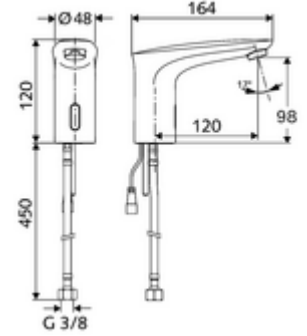

ürün numarası: 02 173 06 99

Elektronische Waschtisch-Armatur MODUS E HD-K - Yüksek basınç / karıştırılmış su

Şebeke işletimi.

Teslimat kapsamı

- Kızılötesi sensör tek delikli armatür
 - Bağlantı kablosu 200 mm, 2 kutuplu fişli, koruma sınıfı IP 65
 - Esnek bağlantı hortumu G 3/8 IG x 450 mm, ön filtre ile
 - Akış regülatörü
 - Kızılötesi sensör elektronik, programlanabilir
 - 6V ön filtreli selenoid valf
- Fiş adaptörü 6 VDC, 100 - 240 VAC, 50 - 60 Hz
- Lavabo montajı için sabitleme malzemesi

Teknik veriler

- Yakın refleks ile ayar seçenekleri
 - Sensör kapsama alanı (yakl. 2 - 17 cm)
 - Durgunluk deşarjı (Kapalı / sürekli akış 30 s, son kullanımdan sonra 24 h)
 - Temizlik durdur (Kapalı / 120 s)
- S_Durchfluss: maks. 1 gpm \approx 3,8 l/min
- Collection_Root_Attribute_71: 0,5 - 5,0 bar
- Collection_Root_Attribute_71: 8 bar
- Maks. işletim sıcaklığı: 70 °C (kısa süreli ör. termal dezenfeksiyon için)
- Bağlantı: G 3/8 IG
- Malzeme: Pirinç, içme suyu yönetmeliğine uygun
- Yüzey: Krom
- Sertifikalar: P-IX 29853/IO, WRAS talep edilen
- null: O

null

- : 1,62 kg/Adet
- : 1

Eckventil mit Regulierfunktion COMFORT mit Filter	Makale numarası.: 05 430 06 99
Akış regülatörü seti LEED 1,3 l	Makale numarası.: 28 931 06 veya 99
Waschtischablaufgarnitur OPEN	Makale numarası.: 02 002 06 veya 99
Waschtischablaufgarnitur PUSH OPEN	Makale numarası.: 02 000 06 veya 99