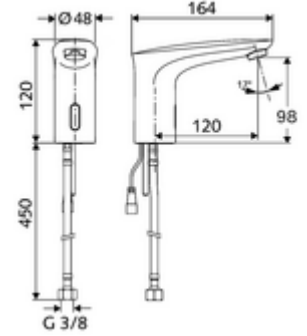

### Teslimat kapsamı

- Kızılötesi sensör tek delikli armatür
  - Bağlantı kablosu 200 mm, 2 kutuplu fişli, koruma sınıfı IP 65
  - Esnek bağlantı hortumu G 3/8 IG x 450 mm, ön filtre ile
  - Akış regülatörü
  - Kızılötesi sensör elektronik, programlanabilir
  - 6V ön filtreli selenoid valf
- Fiş adaptörü 6 VDC, 100 - 240 VAC, 50 - 60 Hz
- Lavabo montajı için sabitleme malzemesi

### Teknik veriler

- Yakın refleks ile ayar seçenekleri
  - Sensör kapsama alanı (yakl. 2 - 17 cm)
  - Durgunluk deşarjı (Kapalı / sürekli akış 30 s, son kullanımdan sonra 24 h)
  - Temizlik durdur (Kapalı / 120 s)
- Debi: maks. 1 gpm  $\approx$  3,8 l/min
- Collection\_Root\_Attribute\_71: 0,5 - 5,0 bar
- Collection\_Root\_Attribute\_71: 8 bar
- Maks. işletim sıcaklığı: 70 °C (kısa süreli ör. termal dezenfeksiyon için)
- Bağlantı: G 3/8 IG
- Malzeme: Pirinç, içme suyu yönetmeliğine uygun
- Yüzey: Krom
- Sertifikalar: P-IX 29853/IO, WRAS talep edilen
- null: O