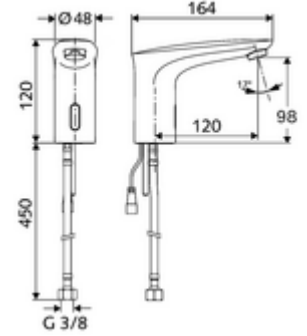

ürün numarası: 02 172 06 99

Elektronische Waschtisch-Armatur MODUS E HD-K - Yüksek basınç / karıştırılmış su

Pille işletim.

Teslimat kapsamı

- Kızılötesi sensör tek delikli armatür
 - Bağlantı kablosu 200 mm, 2 kutuplu fişli, koruma sınıfı IP 65
 - Esnek bağlantı hortumu G 3/8 IG x 450 mm, ön filtre ile
 - Akış regülatörü
 - Kızılötesi sensör elektronik, programlanabilir
 - 6V ön filtreli selenoid valf
- Pil bölmesi 6 V, koruma sınıfı IP 65
- 4x AA alkali pil 1,5 V
- Lavabo montajı için sabitleme malzemesi

Teknik veriler

- Yakın refleks ile ayar seçenekleri
 - Sensör kapsama alanı (yakl. 2 - 17 cm)
 - Durgunluk deşarjı (Kapalı / sürekli akış 30 s, son kullanımdan sonra 24 h)
 - Temizlik durdur (Kapalı / 120 s)
- S_Durchfluss: maks. 1 gpm \approx 3,8 l/min
- Collection_Root_Attribute_71: 0,5 - 5,0 bar
- Collection_Root_Attribute_71: 8 bar
- Maks. işletim sıcaklığı: 70 °C (kısa süreli ör. termal dezenfeksiyon için)
- Bağlantı: G 3/8 IG
- Malzeme: Pirinç, içme suyu yönetmeliğine uygun
- Yüzey: Krom
- Sertifikalar: P-IX 29853/IO, WRAS talep edilen
- null: O

null

- : 1,69 kg/Adet
- : 1

Eckventil mit Regulierfunktion COMFORT mit
Filter

Akış regülatörü seti LEED 1,3 l

Waschtischablaufgarnitur OPEN

Waschtischablaufgarnitur PUSH OPEN

Makale numarası.: 05 430 06
99

Makale numarası.: 28 931 06 veya
99