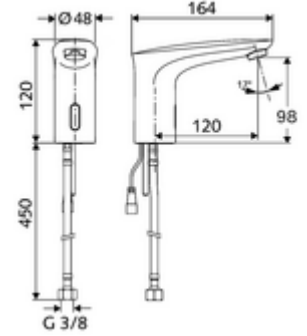

ürün numarası: 02 172 06 99

Elektronische Waschtisch-Armatur MODUS E HD-K - Yüksek basınç / karıştırılmış su

Pille işletim.

Teslimat kapsamı

- Kızılötesi sensör tek delikli armatür
 - Bağlantı kablosu 200 mm, 2 kutuplu fişli, koruma sınıfı IP 65
 - Esnek bağlantı hortumu G 3/8 IG x 450 mm, ön filtre ile
 - Akış regülatörü
 - Kızılötesi sensör elektronik, programlanabilir
 - 6V ön filtreli selenoid valf
- Pil bölmesi 6 V, koruma sınıfı IP 65
- 4x AA alkali pil 1,5 V
- Lavabo montajı için sabitleme malzemesi

Teknik veriler

- Yakın refleks ile ayar seçenekleri
 - Sensör kapsama alanı (yakl. 2 - 17 cm)
 - Durgunluk deşarjı (Kapalı / sürekli akış 30 s, son kullanımdan sonra 24 h)
 - Temizlik durdur (Kapalı / 120 s)
- S_Durchfluss: maks. 1 gpm \approx 3,8 l/min
- Collection_Root_Attribute_71: 0,5 - 5,0 bar
- Collection_Root_Attribute_71: 8 bar
- Maks. işletim sıcaklığı: 70 °C (kısa süreli ör. termal dezenfeksiyon için)
- Bağlantı: G 3/8 IG
- Malzeme: Pirinç, içme suyu yönetmeliğine uygun
- Yüzey: Krom
- Sertifikalar: P-IX 29853/IO, WRAS talep edilen
- null: O

null

- : 1,69 kg/Adet
- : 1

Eckventil mit Regulierfunktion COMFORT mit
Filter

Akış regülatörü seti LEED 1,3 l

Waschtischablaufgarnitur OPEN

Waschtischablaufgarnitur PUSH OPEN

Makale numarası.: 05 430 06
99Makale numarası.: 28 931 06 veya
99Makale numarası.: 02 002 06 veya
99Makale numarası.: 02 000 06 veya
99