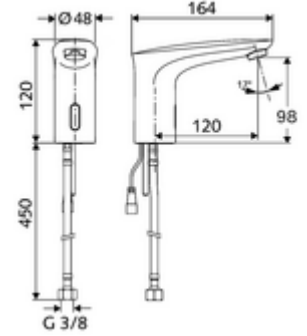

### Teslimat kapsamı

- Kızılötesi sensör tek delikli armatür
  - Bağlantı kablosu 200 mm, 2 kutuplu fişli, koruma sınıfı IP 65
  - Esnek bağlantı hortumu G 3/8 IG x 450 mm, ön filtre ile
  - Akış regülatörü
  - Kızılötesi sensör elektronik, programlanabilir
  - 6V ön filtreli selenoid valf
- Pil bölmesi 6 V, koruma sınıfı IP 65
- 4x AA alkali pil 1,5 V
- Lavabo montajı için sabitleme malzemesi

### Teknik veriler

- Yakın refleks ile ayar seçenekleri
  - Sensör kapsama alanı (yakl. 2 - 17 cm)
  - Durgunluk deşarjı (Kapalı / sürekli akış 30 s, son kullanımdan sonra 24 h)
  - Temizlik durdur (Kapalı / 120 s)
- S\_Durchfluss: maks. 1 gpm  $\approx$  3,8 l/min
- Collection\_Root\_Attribute\_71: 0,5 - 5,0 bar
- Collection\_Root\_Attribute\_71: 8 bar
- Maks. işletim sıcaklığı: 70 °C (kısa süreli ör. termal dezenfeksiyon için)
- Bağlantı: G 3/8 IG
- Malzeme: Pirinç, içme suyu yönetmeliğine uygun
- Yüzey: Krom
- Sertifikalar: P-IX 29853/IO, WRAS talep edilen
- null: O

### null

- : 1,69 kg/Adet
- : 1

Eckventil mit Regulierfunktion COMFORT mit  
Filter

Akış regülatörü seti LEED 1,3 l

Waschtischablaufgarnitur OPEN

Waschtischablaufgarnitur PUSH OPEN

Makale numarası.: 05 430 06  
99Makale numarası.: 28 931 06 veya  
99Makale numarası.: 02 002 06 veya  
99Makale numarası.: 02 000 06 veya  
99