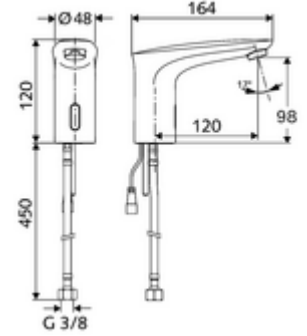

### Teslimat kapsamı

- Kızılötesi sensör tek delikli armatür
  - Bağlantı kablosu 200 mm, 2 kutuplu fişli, koruma sınıfı IP 65
  - Esnek bağlantı hortumu G 3/8 IG x 450 mm, ön filtre ile
  - Akış regülatörü
  - Kızılötesi sensör elektronik, programlanabilir
  - 6V ön filtreli selenoid valf
- Pil bölmesi 6 V, koruma sınıfı IP 65
- 4x AA alkali pil 1,5 V
- Lavabo montajı için sabitleme malzemesi

### Teknik veriler

- Yakın refleks ile ayar seçenekleri
  - Sensör kapsama alanı (yakl. 2 - 17 cm)
  - Durgunluk deşarjı (Kapalı / sürekli akış 30 s, son kullanımdan sonra 24 h)
  - Temizlik durdur (Kapalı / 120 s)
- Debi: maks. 1 gpm  $\approx$  3,8 l/min
- Collection\_Root\_Attribute\_71: 0,5 - 5,0 bar
- Collection\_Root\_Attribute\_71: 8 bar
- Maks. işletim sıcaklığı: 70 °C (kısa süreli ör. termal dezenfeksiyon için)
- Bağlantı: G 3/8 IG
- Malzeme: Pirinç, içme suyu yönetmeliğine uygun
- Yüzey: Krom
- Sertifikalar: P-IX 29853/IO, WRAS talep edilen
- null: O

### null

- : 1,69 kg/Adet
- : 1

Eckventil mit Regulierfunktion COMFORT mit  
Filter

Akış regülatörü seti LEED 1,3 l

Waschtischablaufgarnitur OPEN

Waschtischablaufgarnitur PUSH OPEN

Makale numarası.: 05 430 06  
99Makale numarası.: 28 931 06 veya  
99Makale numarası.: 02 002 06 veya  
99Makale numarası.: 02 000 06 veya  
99