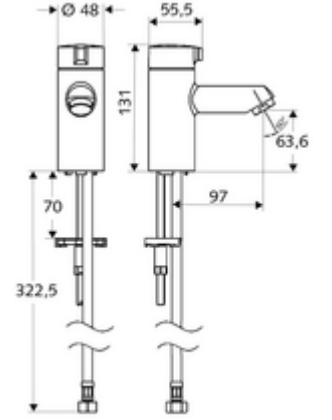

ürün numarası: 02 142 06 99

Standventil Kaltwasser MODUS K HD-K - Yüksek basınç / karıştırılmış su

Lavabolar için kompakt açma/kapama armatürü.

Teslimat kapsamı

- Tek su girişli batarya
 - Seramik üst parça
- Esnek bağlantı hortumu Clean-Fix S G 3/8 IG x 380 mm
- Lavabo montajı için sabitleme malzemesi

Teknik veriler

- S_Durchfluss: 5 l/min
- Collection_Root_Attribute_71: 1,0 - 5,0 bar
- Collection_Root_Attribute_71: 8 bar
- Maks. işletim sıcaklığı: 70 °C (80 °C termal dezenfeksiyon için)
- Bağlantı: G 3/8 IG
- Malzeme: Çalıştırma Çinko kalıp döküm, Mahfaza Pirinç, içme suyu yönetmeliğine uygun
- Yüzey: Krom

null

- : 1,23 kg/Adet
- : 1

Akış regülatörü maks. 5,7 l/dak basınçtan bağımsız, hırsızlığa karşı korumalı	Makale numarası.: 02 121 06 99
Eckventil mit Regulierfunktion COMFORT mit Filter	Makale numarası.: 05 428 veya 06 99
Eckventil mit Regulierfunktion COMFORT mit Filter	Makale numarası.: 05 429 veya 06 99
Waschtischablaufgarnitur OPEN	Makale numarası.: 02 002 veya 06 99
Waschtischablaufgarnitur PUSH OPEN	Makale numarası.: 02 000 veya 06 99