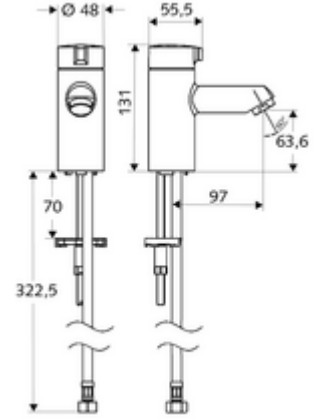

## Standventil Kaltwasser MODUS K HD-K - Yüksek basınç / karıştırılmış su

Lavabolar için kompakt açma/kapama armatürü.

### Teslimat kapsamı

- Tek su girişli batarya
  - Seramik üst parça
- Esnek bağlantı hortumu Clean-Fix S G 3/8 IG x 380 mm
- Lavabo montajı için sabitleme malzemesi

### Teknik veriler

- S\_Durchfluss: 5 l/min
- Collection\_Root\_Attribute\_71: 1,0 - 5,0 bar
- Collection\_Root\_Attribute\_71: 8 bar
- Maks. işletim sıcaklığı: 70 °C (80 °C termal dezenfeksiyon için)
- Bağlantı: G 3/8 IG
- Malzeme: Çalıştırma Çinko kalıp döküm, Mahfaza Pirinç, içme suyu yönetmeliğine uygun
- Yüzey: Krom

### null

- : 1,23 kg/Adet
- : 1

Akış regülatörü maks. 5,7 l/dak basınçtan bağımsız, hırsızlığa karşı korumalı	Makale numarası.: 02 121 06 99
Eckventil mit Regulierfunktion COMFORT mit Filter	Makale numarası.: 05 428 veya 06 99
Eckventil mit Regulierfunktion COMFORT mit Filter	Makale numarası.: 05 429 veya 06 99
Waschtischablaufgarnitur OPEN	Makale numarası.: 02 002 veya 06 99
Waschtischablaufgarnitur PUSH OPEN	Makale numarası.: 02 000 veya 06 99