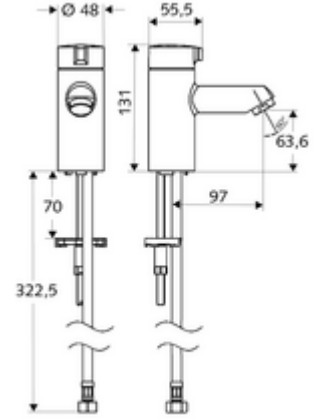

ürün numarası: 02 142 06 99

Standventil Kaltwasser MODUS K HD-K - Yüksek basınç / karıştırılmış su

Lavabolar için kompakt açma/kapama armatürü.

Teslimat kapsamı

- Tek su girişli batarya
 - Seramik üst parça
- Esnek bağlantı hortumu Clean-Fix S G 3/8 IG x 380 mm
- Lavabo montajı için sabitleme malzemesi

Teknik veriler

- S_Durchfluss: 5 l/min
- Collection_Root_Attribute_71: 1,0 - 5,0 bar
- Collection_Root_Attribute_71: 8 bar
- Maks. işletim sıcaklığı: 70 °C (80 °C termal dezenfeksiyon için)
- Bağlantı: G 3/8 IG
- Malzeme: Çalıştırma Çinko kalıp döküm, Mahfaza Pirinç, içme suyu yönetmeliğine uygun
- Yüzey: Krom

null

- : 1,23 kg/Adet
- : 1

Akış regülatörü maks. 5,7 l/dak basınçtan bağımsız, hırsızlığa karşı korumalı	Makale numarası.: 02 121 06 99
Eckventil mit Regulierfunktion COMFORT mit Filter	Makale numarası.: 05 428 veya 06 99
Eckventil mit Regulierfunktion COMFORT mit Filter	Makale numarası.: 05 429 veya 06 99
Waschtischablaufgarnitur OPEN	Makale numarası.: 02 002 veya 06 99
Waschtischablaufgarnitur PUSH OPEN	Makale numarası.: 02 000 veya 06 99