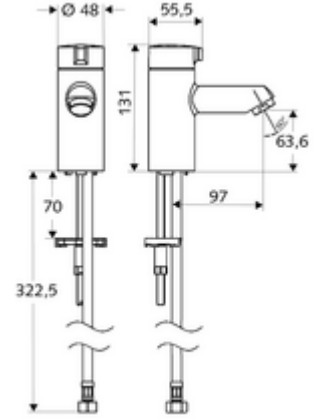

ürün numarası: 02 142 06 99

Standventil Kaltwasser MODUS K HD-K - Yüksek basınç / karıştırılmış su

Lavabolar için kompakt açma/kapama armatürü.

Teslimat kapsamı

- Tek su girişli batarya
 - Seramik üst parça
- Esnek bağlantı hortumu Clean-Fix S G 3/8 IG x 380 mm
- Lavabo montajı için sabitleme malzemesi

Teknik veriler

- Debi: 5 l/min
- Collection_Root_Attribute_71: 1,0 - 5,0 bar
- Collection_Root_Attribute_71: 8 bar
- Maks. işletim sıcaklığı: 70 °C (80 °C termal dezenfeksiyon için)
- Bağlantı: G 3/8 IG
- Malzeme: Çalıştırma Çinko kalıp döküm, Mahfaza Pirinç, içme suyu yönetmeliğine uygun
- Yüzey: Krom

null

- : 1,23 kg/Adet
- : 1

Akış regülatörü maks. 5,7 l/dak basınçtan bağımsız, hırsızlığa karşı korumalı	Makale numarası.: 02 121 06 99
Eckventil mit Regulierfunktion COMFORT mit Filter	Makale numarası.: 05 428 veya 06 99
Eckventil mit Regulierfunktion COMFORT mit Filter	Makale numarası.: 05 429 veya 06 99
Waschtischablaufgarnitur OPEN	Makale numarası.: 02 002 veya 06 99
Waschtischablaufgarnitur PUSH OPEN	Makale numarası.: 02 000 veya 06 99