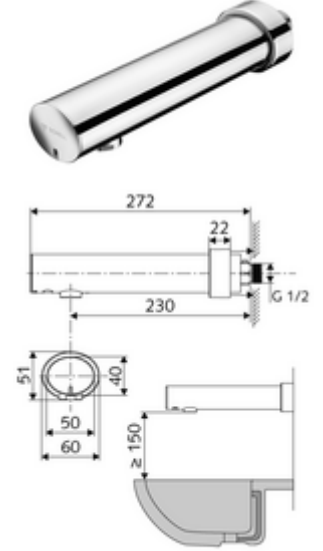

### Teslimat kapsamı

- Kızılötesi sensör duvar çıkışı armatür
  - Pil bölmesi 6 V (entegre)
  - Akış regülatörü
  - Kızılötesi sensör elektronik, programlanabilir
  - Ön kapama
  - 6V Selenoid valf
- 4x AA alkali pil 1,5 V
- Sürme rozet

### Teknik veriler

- Yakın refleks ile ayar seçenekleri
  - Sensör kapsama alanı (yakl. 2 - 13 cm)
  - Durgunluk deşarjı (Kapalı / sürekli akış 30 s, son kullanımdan sonra 24 h)
  - Temizlik durdur (Kapalı / 120 s)
- S\_Durchfluss: maks. 1 gpm  $\approx$  3,8 l/min
- Collection\_Root\_Attribute\_71: 0,5 - 5,0 bar
- Collection\_Root\_Attribute\_71: 8 bar
- Maks. işletim sıcaklığı: 70 °C (termal dezenfeksiyon için 80 °C maks. 10 dk./gün)
- Bağlantı: G 1/2 AG
- Malzeme: Mahfaza Pirinç, içme suyu yönetmeliğine uygun
- Yüzey: Krom
- 230 mm
- Sertifikalar: P-IX 29862/IO, WRAS
- null: 0

### null

- : 1,22 kg/Adet
- : 1

Akış regülatörü seti LEED 1,3 l

Makale numarası.: 28 931 06 99

Waschtischablaufgarnitur OPEN

Makale numarası.: 02 002 06 99

veya

Waschtischablaufgarnitur PUSH OPEN