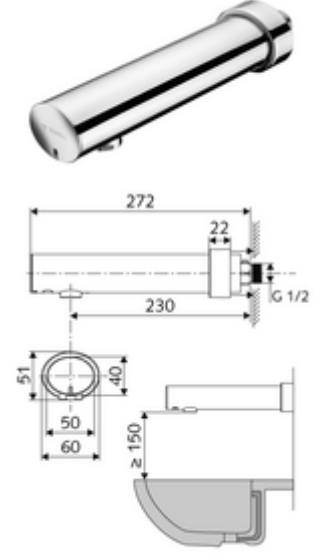

ürün numarası: 01 954 06 99

Aufputz-Waschtisch-Armatur MODUS E HD-K - Yüksek basınç / karıştırılmış su

Kızılötesi sensör kumandalı. Pille işletim.

Teslimat kapsamı

- Kızılötesi sensör duvar çıkışı armatür
 - Pil bölmesi 6 V (entegre)
 - Akış regülatörü
 - Kızılötesi sensör elektronik, programlanabilir
 - Ön kapama
 - 6V Selenoid valf
- 4x AA alkali pil 1,5 V
- Sürme rozet

Teknik veriler

- Yakın refleks ile ayar seçenekleri
 - Sensör kapsama alanı (yakl. 2 - 13 cm)
 - Durgunluk deşarjı (Kapalı / sürekli akış 30 s, son kullanımdan sonra 24 h)
 - Temizlik durdur (Kapalı / 120 s)
- S_Durchfluss: maks. 1 gpm \approx 3,8 l/min
- Collection_Root_Attribute_71: 0,5 - 5,0 bar
- Collection_Root_Attribute_71: 8 bar
- Maks. işletim sıcaklığı: 70 °C (termal dezenfeksiyon için 80 °C maks. 10 dk./gün)
- Bağlantı: G 1/2 AG
- Malzeme: Mahfaza Pirinç, içme suyu yönetmeliğine uygun
- Yüzey: Krom
- 230 mm
- Sertifikalar: P-IX 29862/IO, WRAS
- null: 0

null

- : 1,22 kg/Adet
- : 1

Akış regülatörü seti LEED 1,3 l

Makale numarası.: 28 931 06 99

Waschtischablaufgarnitur OPEN

Makale numarası.: 02 002 06 99

veya

Waschtischablaufgarnitur PUSH OPEN