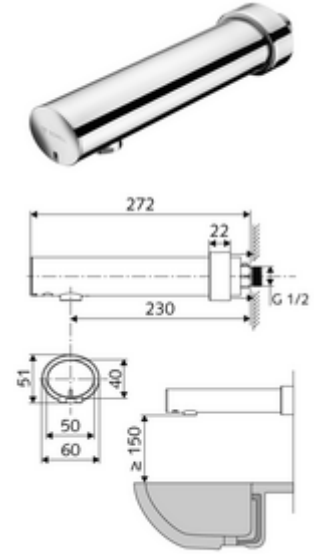

ürün numarası: 01 954 06 99

Aufputz-Waschtisch-Armatur MODUS E HD-K - Yüksek basınç / karıştırılmış su

Kızılötesi sensör kumandalı. Pille işletim.

Teslimat kapsamı

- Kızılötesi sensör duvar çıkışı armatür
 - Pil bölmesi 6 V (entegre)
 - Akış regülatörü
 - Kızılötesi sensör elektronik, programlanabilir
 - Ön kapama
 - 6V Selenoid valf
- 4x AA alkali pil 1,5 V
- Sürme rozet

Teknik veriler

- Yakın refleks ile ayar seçenekleri
 - Sensör kapsama alanı (yakl. 2 - 13 cm)
 - Durgunluk deşarjı (Kapalı / sürekli akış 30 s, son kullanımdan sonra 24 h)
 - Temizlik durdur (Kapalı / 120 s)
- S_Durchfluss: maks. 1 gpm \approx 3,8 l/min
- Collection_Root_Attribute_71: 0,5 - 5,0 bar
- Collection_Root_Attribute_71: 8 bar
- Maks. işletim sıcaklığı: 70 °C (termal dezenfeksiyon için 80 °C maks. 10 dk./gün)
- Bağlantı: G 1/2 AG
- Malzeme: Mahfaza Pirinç, içme suyu yönetmeliğine uygun
- Yüzey: Krom
- 230 mm
- Sertifikalar: P-IX 29862/IO, WRAS
- null: 0

null

- : 1,22 kg/Adet
- : 1

Akış regülatörü seti LEED 1,3 l

Makale numarası.: 28 931 06 99

Waschtischablaufgarnitur OPEN

Makale numarası.: 02 002 06 99

veya

Waschtischablaufgarnitur PUSH OPEN