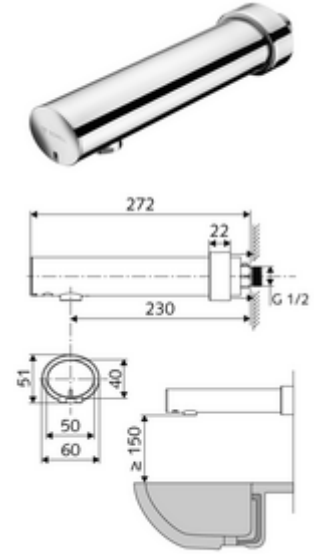

ürün numarası: 01 954 06 99

Aufputz-Waschtisch-Armatur MODUS E HD-K - Yüksek basınç / karıştırılmış su

Kızılötesi sensör kumandalı. Pille işletim.

Teslimat kapsamı

- Kızılötesi sensör duvar çıkışı armatür
 - Pil bölmesi 6 V (entegre)
 - Akış regülatörü
 - Kızılötesi sensör elektronik, programlanabilir
 - Ön kapama
 - 6V Selenoid valf
- 4x AA alkali pil 1,5 V
- Sürme rozet

Teknik veriler

- Yakın refleks ile ayar seçenekleri
 - Sensör kapsama alanı (yakl. 2 - 13 cm)
 - Durgunluk deşarjı (Kapalı / sürekli akış 30 s, son kullanımdan sonra 24 h)
 - Temizlik durdur (Kapalı / 120 s)
- Debi: maks. 1 gpm \approx 3,8 l/min
- Collection_Root_Attribute_71: 0,5 - 5,0 bar
- Collection_Root_Attribute_71: 8 bar
- Maks. işletim sıcaklığı: 70 °C (termal dezenfeksiyon için 80 °C maks. 10 dk./gün)
- Bağlantı: G 1/2 AG
- Malzeme: Mahfaza Pirinç, içme suyu yönetmeliğine uygun
- Yüzey: Krom
- 230 mm
- Sertifikalar: P-IX 29862/IO, WRAS
- null: 0

null

- : 1,22 kg/Adet
- : 1

Akış regülatörü seti LEED 1,3 l

Makale numarası.: 28 931 06 99

Waschtischablaufgarnitur OPEN

Makale numarası.: 02 002 06 99

veya

Waschtischablaufgarnitur PUSH OPEN