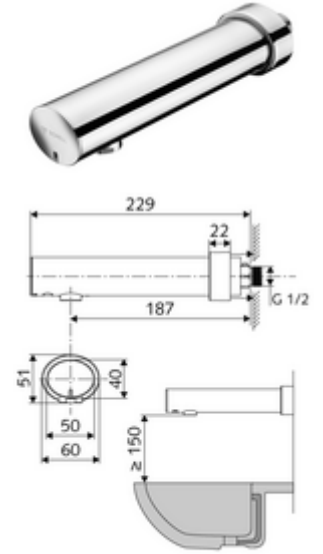

ürün numarası: 01 953 06 99

Aufputz-Waschtisch-Armatur MODUS E HD-K - Yüksek basınç / karıştırılmış su

Kızılötesi sensör kumandalı. Pille işletim.

Teslimat kapsamı

- Kızılötesi sensör duvar çıkışı armatür
 - Pil bölmesi 6 V (entegre)
 - Akış regülatörü
 - Kızılötesi sensör elektronik, programlanabilir
 - Ön kapama
 - 6V Selenoid valf
- 4x AA alkali pil 1,5 V
- Sürme rozet

Teknik veriler

- Yakın refleks ile ayar seçenekleri
 - Sensör kapsama alanı (yakl. 2 - 13 cm)
 - Durgunluk deşarjı (Kapalı / sürekli akış 30 s, son kullanımdan sonra 24 h)
 - Temizlik durdur (Kapalı / 120 s)
- S_Durchfluss: maks. 1 gpm \approx 3,8 l/min
- Collection_Root_Attribute_71: 0,5 - 5,0 bar
- Collection_Root_Attribute_71: 8 bar
- Maks. işletim sıcaklığı: 70 °C (termal dezenfeksiyon için 80 °C maks. 10 dk./gün)
- Bağlantı: G 1/2 AG
- Malzeme: Mahfaza Pirinç, içme suyu yönetmeliğine uygun
- Yüzey: Krom
- 187 mm
- Sertifikalar: P-IX 29862/IO, WRAS
- null: 0

null

- : 1,12 kg/Adet
- : 1

Akış regülatörü seti LEED 1,3 l

Makale numarası.: 28 931 06 99

Waschtischablaufgarnitur OPEN

Makale numarası.: 02 002 06 99

veya

Waschtischablaufgarnitur PUSH OPEN