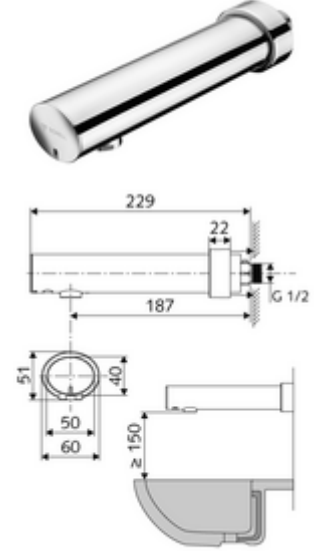

ürün numarası: 01 953 06 99

Aufputz-Waschtisch-Armatur MODUS E HD-K - Yüksek basınç / karıştırılmış su

Kızılötesi sensör kumandalı. Pille işletim.

Teslimat kapsamı

- Kızılötesi sensör duvar çıkışı armatür
 - Pil bölmesi 6 V (entegre)
 - Akış regülatörü
 - Kızılötesi sensör elektronik, programlanabilir
 - Ön kapama
 - 6V Selenoid valf
- 4x AA alkali pil 1,5 V
- Sürme rozet

Teknik veriler

- Yakın refleks ile ayar seçenekleri
 - Sensör kapsama alanı (yakl. 2 - 13 cm)
 - Durgunluk deşarjı (Kapalı / sürekli akış 30 s, son kullanımdan sonra 24 h)
 - Temizlik durdur (Kapalı / 120 s)
- S_Durchfluss: maks. 1 gpm \approx 3,8 l/min
- Collection_Root_Attribute_71: 0,5 - 5,0 bar
- Collection_Root_Attribute_71: 8 bar
- Maks. işletim sıcaklığı: 70 °C (termal dezenfeksiyon için 80 °C maks. 10 dk./gün)
- Bağlantı: G 1/2 AG
- Malzeme: Mahfaza Pirinç, içme suyu yönetmeliğine uygun
- Yüzey: Krom
- 187 mm
- Sertifikalar: P-IX 29862/IO, WRAS
- null: 0

null

- : 1,12 kg/Adet
- : 1

Akış regülatörü seti LEED 1,3 l

Makale numarası.: 28 931 06 99

Waschtischablaufgarnitur OPEN

Makale numarası.: 02 002 06 99

veya

Waschtischablaufgarnitur PUSH OPEN