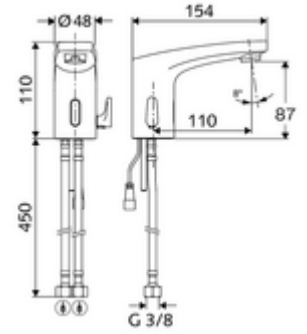

null

- : 1,71 kg/Adet
- : 1

Eckventil mit Regulierfunktion COMFORT mit Filter Makale numarası.: 05 430 06 99
Akış regülatörü seti LEED 1,3 l Makale numarası.: 28 931 06 99