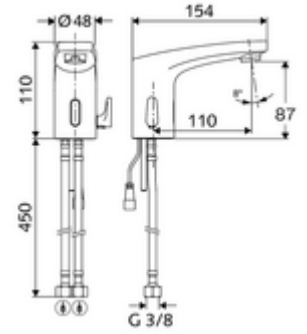

null

- : 1,78 kg/Adet
- : 1

Eckventil mit Regulierfunktion COMFORT mit Filter Makale numarası.: 05 430 06 99
Akış regülatörü seti LEED 1,3 l Makale numarası.: 28 931 06 99