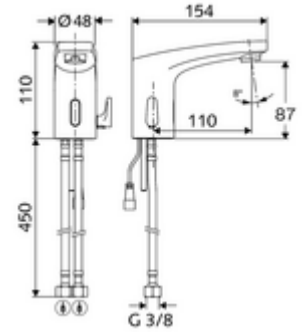

null

- : 1,78 kg/Adet
- : 1

Eckventil mit Regulierfunktion COMFORT mit Filter Makale numarası.: 05 430 06 99
Akış regülatörü seti LEED 1,3 l Makale numarası.: 28 931 06 99