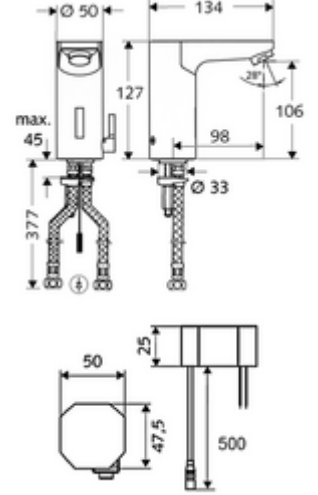

ürün numarası: 01 245 06 99

Elektronische Waschtisch-Armatur CELIS E HD-M - Yüksek basınç karma su

Kızılötesi sensör kumandalı. Şebeke işletimi (sıva altı adaptör). SCHELL su yönetim sistemi SWS ile ağ kurmak için uygun. SCHELL Single Control SSC üzerinden parametrelenebilir.

Teslimat kapsamı

- Kızılötesi sensör tek delikli armatür
 - Termostat
 - Akış regülatörü
 - Bağlantı kablosu 250 mm, 3 kutuplu konnektörlü, koruma sınıfı IP 65
 - Kızılötesi sensör elektronik, programlanabilir
 - 6V ön filtreli selenoid valf
- Sıva altı adaptör 9 VDC, 100 - 240 VAC, 50 - 60 Hz
- 2 esnek bağlantı hortumu Clean-Fix S G 3/8 IG x 380 mm, entegre çekvalf (Çekvalf, EN 1717: EB) ve ön filtre ile
- Lavabo montajı için sabitleme malzemesi

Teknik veriler

- SWS/SSC ile ayar seçenekleri
 - Sensör kapsama alanı (kısa / orta / uzun)
 - Yakın refleks üzerinden programlama (Kapalı / Açık)
 - Maks. çalışma süresi (1 - 360 s)
 - Artçı çalışma süresi (0,6 - 60 s)
 - Durgunluk deşarjı (Kapalı / 5 - 600 s, son deşarjdan sonra her 1 - 240 h / her 1- 240 h)
 - Termal dezenfeksiyon için sürekli deşarj, haşlanma korumalı (Kapalı / 15 s - 600 s)
 - Sürekli akış (Kapalı / 15 - 600 s)
 - Enerji tasarruf modu (Kapalı / son kullanımdan sonra 1 - 254 h)
 - Temizlik durdur (Kapalı / 60 - 360 s)
- Yakın refleks ile ayar seçenekleri
 - Sensör kapsama alanı (kısa / orta / uzun)
 - Durgunluk deşarjı (Kapalı / 30 s, son deşarjdan sonra her 24 h / her 24 h)
 - Termal dezenfeksiyon için sürekli deşarj, haşlanma korumalı (Kapalı / 300 s / 120 s)
 - Temizlik durdur (Kapalı / 60 s)
- S_Durchfluss: 5 l/min
- Collection_Root_Attribute_71: 1,0 - 5,0 bar
- Collection_Root_Attribute_71: 8 bar
- Maks. işletim sıcaklığı: 70 °C (80 °C termal dezenfeksiyon için)
- Bağlantı: 2x G 3/8 IG
- Malzeme: Mahfaza Pirinç, içme suyu yönetmeliğine uygun
- Yüzey: Krom
- Sertifikalar: P-IX 19116/IZ, Belgaqua
- null: Z