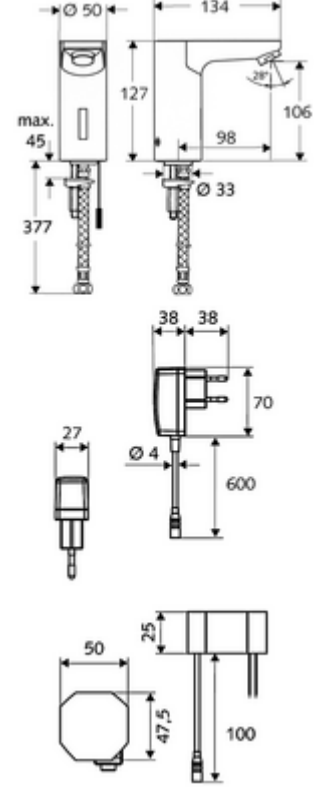

ürün numarası: 01 244 06 99

Elektronische Waschtisch-Armatur CELIS E HD-K - Yüksek basınç / karıştırılmış su

Kızılötesi sensör kumandalı. Şebeke işletimi (sıva altı adaptör). SCHELL su yönetim sistemi SWS ile ağ kurmak için uygun. SCHELL Single Control SSC üzerinden parametrelenebilir.

Teslimat kapsamı

- Kızılötesi sensör tek delikli armatür
 - Akış regülatörü
 - Kızılötesi sensör elektronik, programlanabilir
 - 6V ön filtreli selenoid valf
- Sıva altı adaptör 9 VDC, 100 - 240 VAC, 50 - 60 Hz
- Esnek bağlantı hortumu Clean-Fix S G 3/8 IG x 380 mm, ön filtre ile
- Lavabo montajı için sabitleme malzemesi

Teknik veriler

- SWS/SSC ile ayar seçenekleri
 - Sensör kapsama alanı (kısa / orta / uzun)
 - Yakın refleks üzerinden programlama (Kapalı / Açık)
 - Maks. çalışma süresi (1 - 360 s)
 - Artçı çalışma süresi (0,6 - 60 s)
 - Durgunluk deşarjı (Kapalı / 5 - 600 s, son deşarjdan sonra her 1 - 240 h / her 1- 240 h)
 - Termal dezenfeksiyon için sürekli deşarj, haşlanma korumalı (Kapalı / 15 s - 600 s)
 - Sürekli akış (Kapalı / 15 - 600 s)
 - Enerji tasarruf modu (Kapalı / son kullanımdan sonra 1 - 254 h)
 - Temizlik durdur (Kapalı / 60 - 360 s)
- Yakın refleks ile ayar seçenekleri
 - Sensör kapsama alanı (kısa / orta / uzun)
 - Durgunluk deşarjı (Kapalı / 30 s, son deşarjdan sonra her 24 h / her 24 h)
 - Termal dezenfeksiyon için sürekli deşarj, haşlanma korumalı (Kapalı / 300 s / 120 s)
 - Temizlik durdur (Kapalı / 60 s)
- S_Durchfluss: 5 l/min
- Collection_Root_Attribute_71: 1,0 - 5,0 bar
- Collection_Root_Attribute_71: 8 bar
- Maks. işletim sıcaklığı: 70 °C (80 °C termal dezenfeksiyon için)
- Bağlantı: G 3/8 IG
- Malzeme: Mahfaza Pirinç, içme suyu yönetmeliğine uygun
- Yüzey: Krom
- Sertifikalar: P-IX 19116/IZ
- null: Z