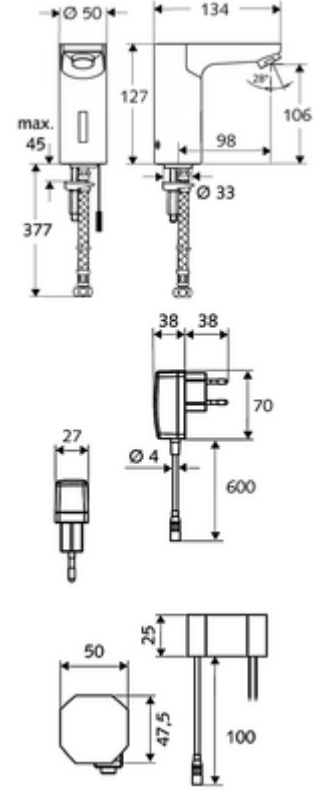

### Teslimat kapsamı

- Kızılötesi sensör tek delikli armatür
  - Akış regülatörü
  - Kızılötesi sensör elektronik, programlanabilir
  - 6V ön filtreli selenoid valf
- Sıva altı adaptör 9 VDC, 100 - 240 VAC, 50 - 60 Hz
- Esnek bağlantı hortumu Clean-Fix S G 3/8 IG x 380 mm, ön filtre ile
- Lavabo montajı için sabitleme malzemesi