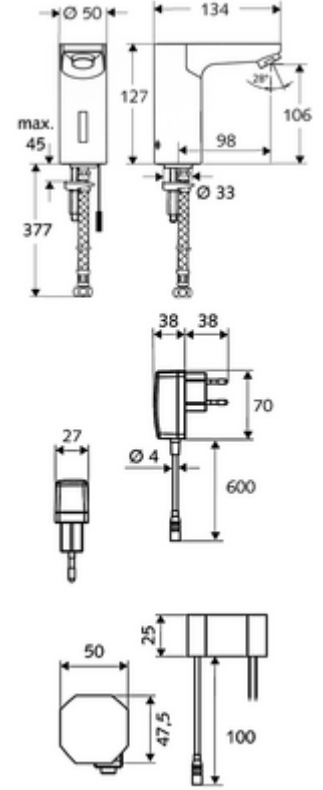

Teslimat kapsamı

- Kızılötesi sensör tek delikli armatür
  - Akış regülatörü
  - Kızılötesi sensör elektronik, programlanabilir
  - 6V ön filtreli selenoid valf
- Sıva altı adaptör 9 VDC, 100 - 240 VAC, 50 - 60 Hz
- Esnek bağlantı hortumu Clean-Fix S G 3/8 IG x 380 mm, ön filtre ile
- Lavabo montajı için sabitleme malzemesi

Teknik veriler

- SWS/SSC ile ayar seçenekleri
  - Sensör kapsama alanı (kısa / orta / uzun)
  - Yakın refleks üzerinden programlama (Kapalı / Açık)
  - Maks. çalışma süresi (1 - 360 s)
  - Artçı çalışma süresi (0,6 - 60 s)
  - Durgunluk deşarjı (Kapalı / 5 - 600 s, son deşarjdan sonra her 1 - 240 h / her 1- 240 h)
  - Termal dezenfeksiyon için sürekli deşarj, haşlanma korumalı (Kapalı / 15 s - 600 s)
  - Sürekli akış (Kapalı / 15 - 600 s)
  - Enerji tasarruf modu (Kapalı / son kullanımdan sonra 1 - 254 h)
  - Temizlik durdur (Kapalı / 60 - 360 s)
- Yakın refleks ile ayar seçenekleri
  - Sensör kapsama alanı (kısa / orta / uzun)
  - Durgunluk deşarjı (Kapalı / 30 s, son deşarjdan sonra her 24 h / her 24 h)
  - Termal dezenfeksiyon için sürekli deşarj, haşlanma korumalı (Kapalı / 300 s / 120 s)
  - Temizlik durdur (Kapalı / 60 s)
- Debi: 5 l/min
- Collection_Root_Attribute_71: 1,0 - 5,0 bar
- Collection_Root_Attribute_71: 8 bar
- Maks. işletim sıcaklığı: 70 °C (80 °C termal dezenfeksiyon için)
- Bağlantı: G 3/8 IG
- Malzeme: Mahfaza Pirinç, içme suyu yönetmeliğine uygun
- Yüzey: Krom
- Sertifikalar: P-IX 19116/IZ
- null: Z

null

- : 1,87 kg/Adet
- : 1

SSC Bluetooth®-Modul

Makale numarası.: 00 916 00
99