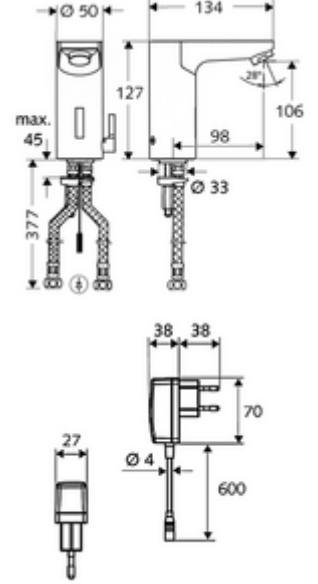

### Teslimat kapsamı

- Kızılötesi sensör tek delikli armatür
  - Termostat
  - Akış regülatörü
  - Bağlantı kablosu 250 mm, 3 kutuplu konnektörlü, koruma sınıfı IP 65
  - Kızılötesi sensör elektronik, programlanabilir
  - 6V ön filtreli selenoid valf
- Fiş adaptörü 9 VDC, 100 - 240 VAC, 50 - 60 Hz
- 2 esnek bağlantı hortumu Clean-Fix S G 3/8 IG x 380 mm, entegre çekvalf (Çekvalf, EN 1717: EB) ve ön filtre ile
- Lavabo montajı için sabitleme malzemesi