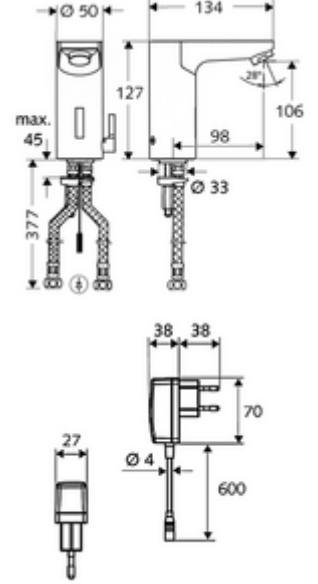

ürün numarası: 01 232 06 99

Elektronische Waschtisch-Armatur CELIS E HD-M - Yüksek basınç karma su

Kızılötesi sensör kumandalı. Şebeke işletimi (fiş adaptörü). SCHELL su yönetim sistemi SWS ile ağ kurmak için uygun. SCHELL Single Control SSC üzerinden parametrelenebilir.

Teslimat kapsamı

- Kızılötesi sensör tek delikli armatür
 - Termostat
 - Akış regülatörü
 - Bağlantı kablosu 250 mm, 3 kutuplu konnektörlü, koruma sınıfı IP 65
 - Kızılötesi sensör elektronik, programlanabilir
 - 6V ön filtreli selenoid valf
- Fiş adaptörü 9 VDC, 100 - 240 VAC, 50 - 60 Hz
- 2 esnek bağlantı hortumu Clean-Fix S G 3/8 IG x 380 mm, entegre çekvalf (Çekvalf, EN 1717: EB) ve ön filtre ile
- Lavabo montajı için sabitleme malzemesi

Teknik veriler

- SWS/SSC ile ayar seçenekleri
 - Sensör kapsama alanı (kısa / orta / uzun)
 - Yakın refleks üzerinden programlama (Kapalı / Açık)
 - Maks. çalışma süresi (1 - 360 s)
 - Artçı çalışma süresi (0,6 - 60 s)
 - Durgunluk deşarjı (Kapalı / 5 - 600 s, son deşarjdan sonra her 1 - 240 h / her 1- 240 h)
 - Termal dezenfeksiyon için sürekli deşarj, haşlanma korumalı (Kapalı / 15 s - 600 s)
 - Sürekli akış (Kapalı / 15 - 600 s)
 - Enerji tasarruf modu (Kapalı / son kullanımdan sonra 1 - 254 h)
 - Temizlik durdur (Kapalı / 60 - 360 s)
- Yakın refleks ile ayar seçenekleri
 - Sensör kapsama alanı (kısa / orta / uzun)
 - Durgunluk deşarjı (Kapalı / 30 s, son deşarjdan sonra her 24 h / her 24 h)
 - Termal dezenfeksiyon için sürekli deşarj, haşlanma korumalı (Kapalı / 300 s / 120 s)
 - Temizlik durdur (Kapalı / 60 s)
- S_Durchfluss: 5 l/min
- Collection_Root_Attribute_71: 1,0 - 5,0 bar
- Collection_Root_Attribute_71: 8 bar
- Maks. işletim sıcaklığı: 70 °C (80 °C termal dezenfeksiyon için)
- Bağlantı: 2x G 3/8 IG
- Malzeme: Mahfaza Pirinç, içme suyu yönetmeliğine uygun
- Yüzey: Krom
- Sertifikalar: P-IX 19116/IZ, Belgaqua, WRAS talep edilen
- null: Z