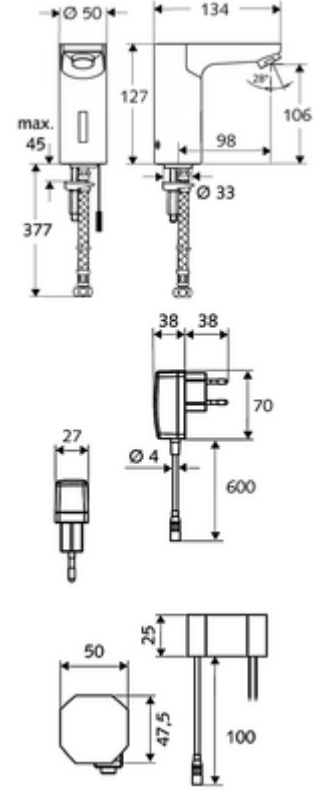

### Teslimat kapsamı

- Kızılötesi sensör tek delikli armatür
  - Akış regülatörü
  - Kızılötesi sensör elektronik, programlanabilir
  - 6V ön filtreli selenoid valf
- Fiş adaptörü 9 VDC, 100 - 240 VAC, 50 - 60 Hz
- Esnek bağlantı hortumu Clean-Fix S G 3/8 IG x 380 mm, ön filtre ile
- Lavabo montajı için sabitleme malzemesi