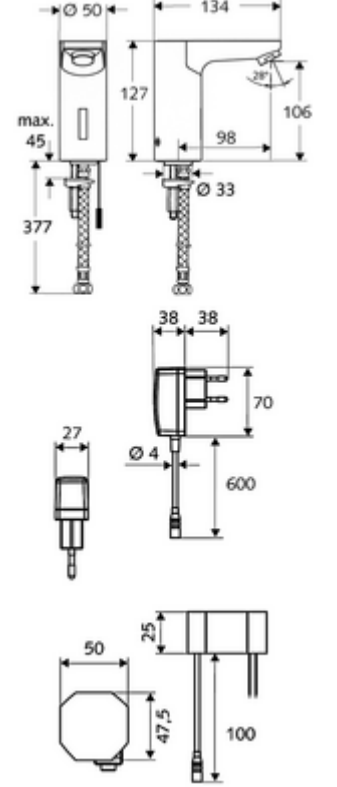

ürün numarası: 01 231 06 99

HD-K - Yüksek basınç / karıştırılmış su

Kızılötesi sensör kumandalı. Şebeke işletimi (fiş adaptörü). SCHELL su yönetim sistemi SWS ile ağ kurmak için uygun. SCHELL Single Control SSC üzerinden parametrelenebilir.

Teslimat kapsamı

- Kızılötesi sensör tek delikli armatür
 - Akış regülatörü
 - Kızılötesi sensör elektronik, programlanabilir
 - 6V ön filtreli selenoid valf
- Fiş adaptörü 9 VDC, 100 - 240 VAC, 50 - 60 Hz
- Esnek bağlantı hortumu Clean-Fix S G 3/8 IG x 380 mm, ön filtre ile
- Lavabo montajı için sabitleme malzemesi

Teknik veriler

- SWS/SSC ile ayar seçenekleri
 - Sensör kapsama alanı (kısa / orta / uzun)
 - Yakın refleks üzerinden programlama (Kapalı / Açık)
 - Maks. çalışma süresi (1 - 360 s)
 - Artçı çalışma süresi (0,6 - 60 s)
 - Durgunluk deşarjı (Kapalı / 5 - 600 s, son deşarjdan sonra her 1 - 240 h / her 1- 240 h)
 - Termal dezenfeksiyon için sürekli deşarj, haşlanma korumalı (Kapalı / 15 s - 600 s)
 - Sürekli akış (Kapalı / 15 - 600 s)
 - Enerji tasarruf modu (Kapalı / son kullanımdan sonra 1 - 254 h)
 - Temizlik durdur (Kapalı / 60 - 360 s)
- Yakın refleks ile ayar seçenekleri
 - Sensör kapsama alanı (kısa / orta / uzun)
 - Durgunluk deşarjı (Kapalı / 30 s, son deşarjdan sonra her 24 h / her 24 h)
 - Termal dezenfeksiyon için sürekli deşarj, haşlanma korumalı (Kapalı / 300 s / 120 s)
 - Temizlik durdur (Kapalı / 60 s)
- Debi: 5 l/min
- Collection_Root_Attribute_71: 1,0 - 5,0 bar
- Collection_Root_Attribute_71: 8 bar
- Maks. işletim sıcaklığı: 70 °C (80 °C termal dezenfeksiyon için)
- Bağlantı: G 3/8 IG
- Malzeme: Mahfaza Pirinç, içme suyu yönetmeliğine uygun
- Yüzey: Krom
- Sertifikalar: P-IX 19116/IZ, WRAS talep edilen
- null: Z