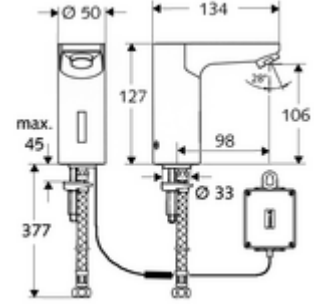

ürün numarası: 01 230 06 99

HD-K - Yüksek basınç / karıştırılmış su

Kızılötesi sensör kumandalı. Pille işletim. SCHELL su yönetim sistemi SWS ile ağ kurmak için uygun. SCHELL Single Control SSC üzerinden parametrelenebilir.

Teslimat kapsamı

- Kızılötesi sensör tek delikli armatür
 - Akış regülatörü
 - Kızılötesi sensör elektronik, programlanabilir
 - 6V ön filtreli selenoid valf
- Pil bölmesi 6 V, koruma sınıfı IP 65
- 4x AA alkali pil 1,5 V
- Esnek bağlantı hortumu Clean-Fix S G 3/8 IG x 380 mm, ön filtre ile
- Lavabo montajı için sabitleme malzemesi

Teknik veriler

- SWS/SSC ile ayar seçenekleri
 - Sensör kapsama alanı (kısa / orta / uzun)
 - Yakın refleks üzerinden programlama (Kapalı / Açık)
 - Maks. çalışma süresi (1 - 360 s)
 - Artçı çalışma süresi (0,6 - 60 s)
 - Durgunluk deşarjı (Kapalı / 5 - 600 s, son deşarjdan sonra her 1 - 240 h / her 1- 240 h)
 - Termal dezenfeksiyon için sürekli deşarj, haşlanma korumalı (Kapalı / 15 s - 600 s)
 - Sürekli akış (Kapalı / 15 - 600 s)
 - Enerji tasarruf modu (Kapalı / son kullanımdan sonra 1 - 254 h)
 - Temizlik durdur (Kapalı / 60 - 360 s)
- Yakın refleks ile ayar seçenekleri
 - Sensör kapsama alanı (kısa / orta / uzun)
 - Durgunluk deşarjı (Kapalı / 30 s, son deşarjdan sonra her 24 h / her 24 h)
 - Termal dezenfeksiyon için sürekli deşarj, haşlanma korumalı (Kapalı / 300 s / 120 s)
 - Temizlik durdur (Kapalı / 60 s)
- Debi: 5 l/min
- Collection_Root_Attribute_71: 1,0 - 5,0 bar
- Collection_Root_Attribute_71: 8 bar
- Maks. işletim sıcaklığı: 70 °C (80 °C termal dezenfeksiyon için)
- Bağlantı: G 3/8 IG
- Malzeme: Mahfaza Pirinç, içme suyu yönetmeliğine uygun
- Yüzey: Krom
- Sertifikalar: P-IX 19116/IZ, WRAS talep edilen
- null: Z