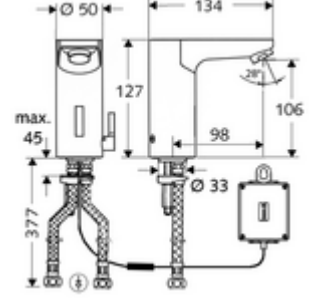

ürün numarası: 01 229 06 99

Elektronische Waschtisch-Armatur CELIS E HD-M - Yüksek basınç karma su

Kızılötesi sensör kumandalı. Pille işletim. SCHELL su yönetim sistemi SWS ile ağ kurmak için uygun. SCHELL Single Control SSC üzerinden parametrelenebilir.

Teslimat kapsamı

- Kızılötesi sensör tek delikli armatür
 - Termostat
 - Akış regülatörü
 - Bağlantı kablosu 250 mm, 3 kutuplu konnektörlü, koruma sınıfı IP 65
 - Kızılötesi sensör elektronik, programlanabilir
 - 6V ön filtreli selenoid valf
- Pil bölmesi 6 V, koruma sınıfı IP 65
- 4x AA alkali pil 1,5 V
- 2 esnek bağlantı hortumu Clean-Fix S G 3/8 IG x 380 mm, entegre çekvalf (Çekvalf, EN 1717: EB) ve ön filtre ile
- Lavabo montajı için sabitleme malzemesi

Teknik veriler

- SWS/SSC ile ayar seçenekleri
 - Sensör kapsama alanı (kısa / orta / uzun)
 - Yakın refleks üzerinden programlama (Kapalı / Açık)
 - Maks. çalışma süresi (1 - 360 s)
 - Artçı çalışma süresi (0,6 - 60 s)
 - Durgunluk deşarjı (Kapalı / 5 - 600 s, son deşarjdan sonra her 1 - 240 h / her 1- 240 h)
 - Termal dezenfeksiyon için sürekli deşarj, haşlanma korumalı (Kapalı / 15 s - 600 s)
 - Sürekli akış (Kapalı / 15 - 600 s)
 - Enerji tasarruf modu (Kapalı / son kullanımdan sonra 1 - 254 h)
 - Temizlik durdur (Kapalı / 60 - 360 s)
- Yakın refleks ile ayar seçenekleri
 - Sensör kapsama alanı (kısa / orta / uzun)
 - Durgunluk deşarjı (Kapalı / 30 s, son deşarjdan sonra her 24 h / her 24 h)
 - Termal dezenfeksiyon için sürekli deşarj, haşlanma korumalı (Kapalı / 300 s / 120 s)
 - Temizlik durdur (Kapalı / 60 s)
- S_Durchfluss: 5 l/min
- Collection_Root_Attribute_71: 1,0 - 5,0 bar
- Collection_Root_Attribute_71: 8 bar
- Maks. işletim sıcaklığı: 70 °C (80 °C termal dezenfeksiyon için)
- Bağlantı: 2x G 3/8 IG
- Malzeme: Mahfaza Pirinç, içme suyu yönetmeliğine uygun
- Yüzey: Krom
- Sertifikalar: P-IX 19116/IZ, Belgaqua, WRAS talep edilen
- null: Z