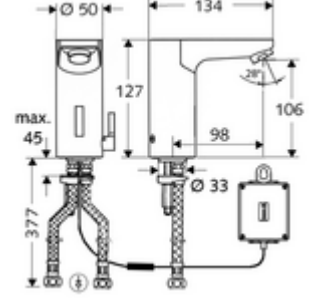

## Elektronische Waschtisch-Armatur CELIS E HD-M - Yüksek basınç karma su

Kızılötesi sensör kumandalı. Pille işletim. SCHELL su yönetim sistemi SWS ile ağ kurmak için uygun. SCHELL Single Control SSC üzerinden parametrelenebilir.

### Teslimat kapsamı

- Kızılötesi sensör tek delikli armatür
  - Termostat
  - Akış regülatörü
  - Bağlantı kablosu 250 mm, 3 kutuplu konnektörlü, koruma sınıfı IP 65
  - Kızılötesi sensör elektronik, programlanabilir
  - 6V ön filtreli selenoid valf
- Pil bölmesi 6 V, koruma sınıfı IP 65
- 4x AA alkali pil 1,5 V
- 2 esnek bağlantı hortumu Clean-Fix S G 3/8 IG x 380 mm, entegre çekvalf (Çekvalf, EN 1717: EB) ve ön filtre ile
- Lavabo montajı için sabitleme malzemesi