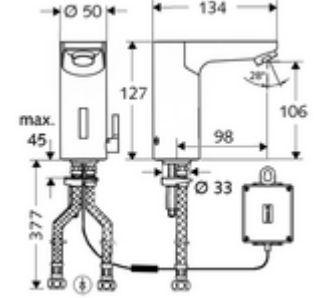

ürün numarası: 01 229 06 99

HD-M - Yüksek basınç karma su

Kızılötesi sensör kumandalı. Pille işletim. SCHELL su yönetim sistemi SWS ile ağ kurmak için uygun. SCHELL Single Control SSC üzerinden parametrelenebilir.

Teslimat kapsamı

- Kızılötesi sensör tek delikli armatür
 - Termostat
 - Akış regülatörü
 - Bağlantı kablosu 250 mm, 3 kutuplu konnektörlü, koruma sınıfı IP 65
 - Kızılötesi sensör elektronik, programlanabilir
 - 6V ön filtreli selenoid valf
- Pil bölmesi 6 V, koruma sınıfı IP 65
- 4x AA alkali pil 1,5 V
- 2 esnek bağlantı hortumu Clean-Fix S G 3/8 IG x 380 mm, entegre çekvalf (Çekvalf, EN 1717: EB) ve ön filtre ile
- Lavabo montajı için sabitleme malzemesi

Teknik veriler

- SWS/SSC ile ayar seçenekleri
 - Sensör kapsama alanı (kısa / orta / uzun)
 - Yakın refleks üzerinden programlama (Kapalı / Açık)
 - Maks. çalışma süresi (1 - 360 s)
 - Artçı çalışma süresi (0,6 - 60 s)
 - Durgunluk deşarjı (Kapalı / 5 - 600 s, son deşarjdan sonra her 1 - 240 h / her 1- 240 h)
 - Termal dezenfeksiyon için sürekli deşarj, haşlanma korumalı (Kapalı / 15 s - 600 s)
 - Sürekli akış (Kapalı / 15 - 600 s)
 - Enerji tasarruf modu (Kapalı / son kullanımdan sonra 1 - 254 h)
 - Temizlik durdur (Kapalı / 60 - 360 s)
- Yakın refleks ile ayar seçenekleri
 - Sensör kapsama alanı (kısa / orta / uzun)
 - Durgunluk deşarjı (Kapalı / 30 s, son deşarjdan sonra her 24 h / her 24 h)
 - Termal dezenfeksiyon için sürekli deşarj, haşlanma korumalı (Kapalı / 300 s / 120 s)
 - Temizlik durdur (Kapalı / 60 s)
- Debi: 5 l/min
- Collection_Root_Attribute_71: 1,0 - 5,0 bar
- Collection_Root_Attribute_71: 8 bar
- Maks. işletim sıcaklığı: 70 °C (80 °C termal dezenfeksiyon için)
- Bağlantı: 2x G 3/8 IG
- Malzeme: Mahfaza Pirinç, içme suyu yönetmeliğine uygun
- Yüzey: Krom
- Sertifikalar: P-IX 19116/IZ, Belgaqua, WRAS talep edilen
- null: Z