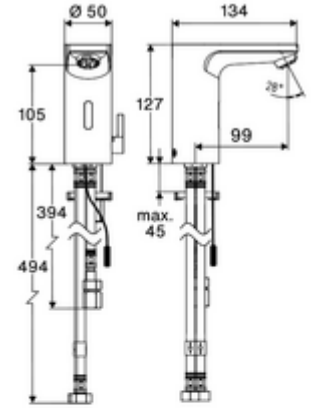

ürün numarası: 00 296 06 99

Elektronische Waschtisch-Armatur CELIS E² ND-M - Alçak basınç karışım suyu

Yenilikçi ToF teknolojisine sahip temassız, sensör kumandalı armatür. Aynalar, uyarı yelekleri gibi yansıtıcı malzemelere karşı duyarsızdır. Entegre Bluetooth® arayüzlü. SCHELL uygulaması üzerinden parametrelendirilebilir. SCHELL su yönetim sistemi SWS ile ağ kurmak için uygun. Şebeke işletimi. Açık boylerler için.

Teslimat kapsamı

- Time-of-Flight-Sensor tek delikli armatür
 - Sıcak su sınırlamalı sıcaklık kontrolörü
 - 6V ön filtreli eksensel selenoid valf
 - Akış regülatörü
- Sıva altı adaptör 9 VDC, 100 - 240 VAC, 50 - 60 Hz
- Debi sınırlayıcı ön filtre
- 3 esnek bağlantı hortumu Clean-Fix S G 3/8 IG x 380 / 500 mm
- Lavabo montajı için sabitleme malzemesi

null

- : 1,70 kg/Adet
- : 1

Verlängerungskabel 1,5 m

Makale numarası.: 51 010 00 veya 99

Verlängerungskabel 3 m

Makale numarası.: 51 023 00 veya 99

Eckventil mit Regulierfunktion COMFORT mit Filter

Makale numarası.: 05 430 06 99

Waschtischablaufgarnitur OPEN

Makale numarası.: 02 002 06 veya 99

Waschtischablaufgarnitur PUSH OPEN

Makale numarası.: 02 000 06 veya
99

Bir uyarı

- Lieferbar im IV. Quartal 2025.