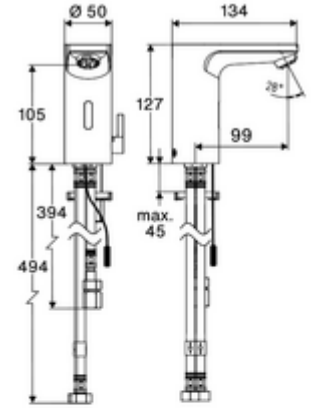

ürün numarası: 00 295 06 99

Elektronische Waschtisch-Armatur CELIS E² ND-M - Alçak basınç karışım suyu

Yenilikçi ToF teknolojisine sahip temassız, sensör kumandalı armatür. Aynalar, uyarı yelekleri gibi yansıtıcı malzemelere karşı duyarlıdır. Entegre Bluetooth® arayüzü. SCHELL uygulaması üzerinden parametrelendirilebilir. SCHELL su yönetim sistemi SWS ile ağ kurmak için uygun. Şebeke işletimi. Açık boylerler için.

Teslimat kapsamı

- Time-of-Flight-Sensor tek delikli armatür
 - Sıcak su sınırlamalı sıcaklık kontrolörü
 - 6V ön filtreli eksensel selenoid valf
 - Akış regülatörü
- Fiş adaptörü 9 VDC, 100 - 240 VAC, 50 - 60 Hz
- Debi sınırlayıcı ön filtre
- 3 esnek bağlantı hortumu Clean-Fix S G 3/8 IG x 380 / 500 mm
- Lavabo montajı için sabitleme malzemesi

null

- : 1,72 kg/Adet
- : 1

Verlängerungskabel 1,5 m

Makale numarası.: 51 010 00 veya 99

Verlängerungskabel 3 m

Makale numarası.: 51 023 00 veya 99

Eckventil mit Regulierfunktion COMFORT mit Filter

Makale numarası.: 05 430 06 99

Waschtischablaufgarnitur OPEN

Makale numarası.: 02 002 06 veya 99

Waschtischablaufgarnitur PUSH OPEN

Makale numarası.: 02 000 06 veya
99

Bir uyarı

- Lieferbar im IV. Quartal 2025.