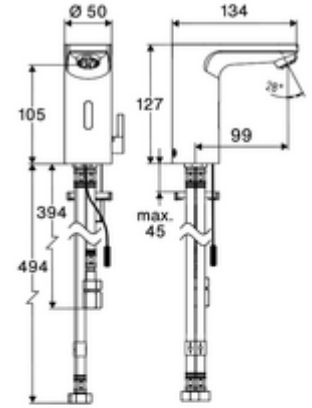

ürün numarası: 00 295 06 99

Elektronische Waschtisch-Armatur CELIS E² ND-M - Alçak basınç karışım suyu

Yenilikçi ToF teknolojisine sahip temassız, sensör kumandalı armatür. Aynalar, uyarı yelekleri gibi yansıtıcı malzemelere karşı duyarsızdır. Entegre Bluetooth® arayüzü. SCHELL uygulaması üzerinden parametrelendirilebilir. SCHELL su yönetim sistemi SWS ile ağ kurmak için uygun. Şebeke işletimi. Açık boylerler için.

- Time-of-Flight-Sensor tek delikli armatür
 - Sıcak su sınırlamalı sıcaklık kontrolörü
 - 6V ön filtrelili eksensel selenoid valf
 - Akış regülatörü
- Fiş adaptörü 9 VDC, 100 - 240 VAC, 50 - 60 Hz
- Debi sınırlayıcı ön filtre
- 3 esnek bağlantı hortumu Clean-Fix S G 3/8 IG x 380 / 500 mm
- Lavabo montajı için sabitleme malzemesi

Teknik veriler

- Parametreleme: Önceden ayarlanmış çalışma modları üzerinden hızlı parametrelendirme (elektrik tasarrufu / su tasarrufu / konfor); Mahfaza Piringç; Krom
- Fließdruck: 1,0 - 5,0 bar
- Max. Ruhedruck: 8 bar
- Maks. işletim sıcaklığı: 70 °C (80 °C termal dezenfeksiyon için)
- Bağlantı: 3x G 3/8 IG
- Sertifikalar: PA-IX 10333/IO
- Durchflussklasse: O

- Gewicht: 1,72 kg/Adet
- Verpackungseinheit: 1

Verlängerungskabel 1,5 m

Makale numarası.: 51 010 00 99 veya

Verlängerungskabel 3 m

Makale numarası.: 51 023 00 99 veya

Eckventil mit Regulierfunktion COMFORT mit Filter