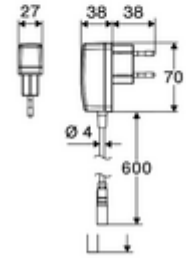

ürün numarası: 00 295 06 99

Elektronische Waschtisch-Armatur CELIS E² ND-M - Alçak basınç karışım suyu

Yenilikçi ToF teknolojisine sahip temassız, sensör kumandalı armatür. Aynalar, uyarı yelekleri gibi yansıtıcı malzemelere karşı duyarsızdır. Entegre Bluetooth® arayüzü. SCHELL uygulaması üzerinden parametrelendirilebilir. SCHELL su yönetim sistemi SWS ile ağ kurmak için uygun. Şebeke işletimi. Açık boylerler için.

- Time-of-Flight-Sensor tek delikli armatür
 - Sıcak su sınırlamalı sıcaklık kontrolörü
 - 6V ön filtrelili eksensel selenoid valf
 - Akış regülatörü
- Fiş adaptörü 9 VDC, 100 - 240 VAC, 50 - 60 Hz
- Debi sınırlayıcı ön filtre
- 3 esnek bağlantı hortumu Clean-Fix S G 3/8 IG x 380 / 500 mm
- Lavabo montajı için sabitleme malzemesi

Teknik veriler

- Parametreleme: Önceden ayarlanmış çalışma modları üzerinden hızlı parametrelendirme (elektrik tasarrufu / su tasarrufu / konfor); Mahfaza Piringç; Krom
- Fließdruck: 1,0 - 5,0 bar
- Max. Ruhedruck: 8 bar
- Maks. işletim sıcaklığı: 70 °C (80 °C termal dezenfeksiyon için)
- Bağlantı: 3x G 3/8 IG
- Sertifikalar: PA-IX 10333/IO
- Durchflussklasse: O

- Gewicht: 1,72 kg/Adet
- Verpackungseinheit: 1

Verlängerungskabel 1,5 m

Makale numarası.: 51 010 00 99 veya

Verlängerungskabel 3 m

Makale numarası.: 51 023 00 99 veya

Eckventil mit Regulierfunktion COMFORT mit Filter