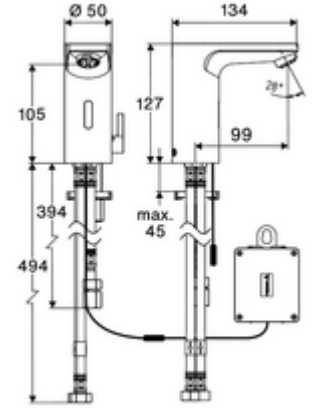

### Teslimat kapsamı

- Time-of-Flight-Sensor tek delikli armatür
  - Sıcak su sınırlamalı sıcaklık kontrolörü
  - 6V ön filtreli eksensel selenoid valf
  - Akış regülatörü
- Pil bölümü 6 V, koruma sınıfı IP 65
- 4x AA alkali pil 1,5 V
- Debi sınırlayıcı ön filtre
- 3 esnek bağlantı hortumu Clean-Fix S G 3/8 IG x 380 / 500 mm
- Lavabo montajı için sabitleme malzemesi

Waschtischablaufgarnitur PUSH OPEN

Makale numarası.: 02 000 06 veya  
99

**Bir uyarı**

- Lieferbar im IV. Quartal 2025.