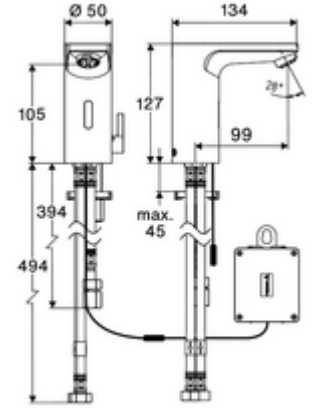

### Teslimat kapsamı

- Time-of-Flight-Sensor tek delikli armatür
  - Sıcak su sınırlamalı sıcaklık kontrolörü
  - 6V ön filtreli eksensel selenoid valf
  - Akış regülatörü
- Pil bölmesi 6 V, koruma sınıfı IP 65
- 4x AA alkali pil 1,5 V
- Debi sınırlayıcı ön filtre
- 3 esnek bağlantı hortumu Clean-Fix S G 3/8 IG x 380 / 500 mm
- Lavabo montajı için sabitleme malzemesi

Waschtischablaufgarnitur OPEN

Makale numarası.: 02 002 06 veya 99

Waschtischablaufgarnitur PUSH OPEN

Makale numarası.: 02 000 06 veya  
99

**Bir uyarı**

- Lieferbar im IV. Quartal 2025.