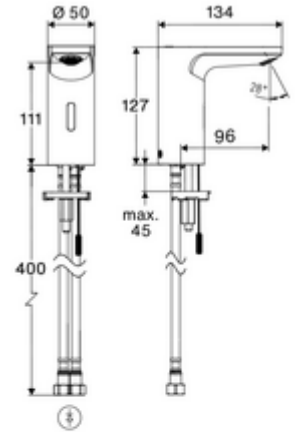

ürün numarası: 00 280 06 99

Elektronische Waschtisch-Armatur CELIS E² HD-M - Yüksek basınç karma su

Yenilikçi ToF teknolojisine sahip temassız, sensör kumandalı armatür. Aynalar, uyarı yelekleri gibi yansıtıcı malzemelere karşı duyarlıdır. Entegre Bluetooth® arayüzü. SCHELL uygulaması üzerinden parametrelendirilebilir. SCHELL su yönetim sistemi SWS ile ağ kurmak için uygun. Şebeke işletimi (sıva altı adaptör).

Teslimat kapsamı

- Time-of-Flight-Sensor tek delikli armatür
 - Sıcak su sınırlamalı sıcaklık kontrolörü
 - 6V ön filtreli eksensel selenoid valf
- Sıva altı adaptör 9 VDC, 100 - 240 VAC, 50 - 60 Hz
- 2 esnek bağlantı hortumu Clean-Fix S G 3/8 IG x 410 mm, entegre çekvalf (Çekvalf, EN 1717: EB) ve ön filtre ile
- Lavabo montajı için sabitleme malzemesi

Teknik veriler

- SCHELL App ile ayar seçenekleri
 - Önceden ayarlanmış çalışma modları üzerinden hızlı parametrelendirme (elektrik tasarrufu / su tasarrufu / konfor)
 - Uzman modunda özelleştirilmiş ayarlar (sensör menzili, sensör ölçüm aralığı, kişi algılama, maks. çalışma süresi, ilave çalışma süresi)
 - Termal dezenfeksiyon için sürekli yıkama, uygulama üzerinden tetikleme (3 - 10 dakika)
 - Temizlik durdurma, uygulama veya Nahreflex üzerinden tetikleme (Kapalı / 60 - 360 sn)
- S_Durchfluss: 5 l/min
- Collection_Root_Attribute_71: 1,0 - 5,0 bar
- Collection_Root_Attribute_71: 8 bar
- Maks. işletim sıcaklığı: 70 °C (80 °C termal dezenfeksiyon için)
- Bağlantı: 2x G 3/8 IG
- Malzeme: Mahfaza Pirinç
- Yüzey: Krom
- Sertifikalar: PA-IX 10332/IO, DVGW talep edilen
- null: 0

null

- : 1,52 kg/Adet
- : 1

Verlängerungskabel 1,5 m	Makale numarası.: 51 010 00 veya 99
Verlängerungskabel 3 m	Makale numarası.: 51 023 00 veya 99
Eckventil-Thermostat	Makale numarası.: 09 414 06 99
Eckventil mit Regulierfunktion COMFORT mit Filter	Makale numarası.: 05 430 06 99
Waschtischablaufgarnitur OPEN	Makale numarası.: 02 002 06 veya 99