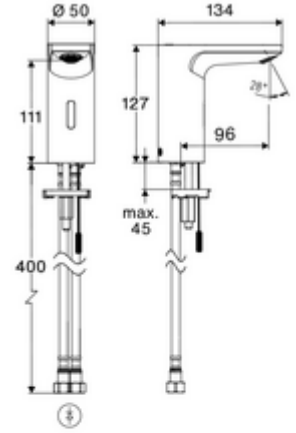

ürün numarası: 00 280 06 99

Elektronische Waschtisch-Armatur CELIS E² HD-M - Yüksek basınç karma su

Yenilikçi ToF teknolojisine sahip temassız, sensör kumandalı armatür. Aynalar, uyarı yelekleri gibi yansıtıcı malzemelere karşı duyarsızdır. Entegre Bluetooth® arayüzü. SCHELL uygulaması üzerinden parametrelendirilebilir. SCHELL su yönetim sistemi SWS ile ağ kurmak için uygun. Şebeke işletimi (sıva altı adaptör).

Teslimat kapsamı

- Time-of-Flight-Sensor tek delikli armatür
 - Sıcak su sınırlamalı sıcaklık kontrolörü
 - 6V ön filtreli eksensel selenoid valf
- Sıva altı adaptör 9 VDC, 100 - 240 VAC, 50 - 60 Hz
- 2 esnek bağlantı hortumu Clean-Fix S G 3/8 IG x 410 mm, entegre çekvalf (Çekvalf, EN 1717: EB) ve ön filtre ile
- Lavabo montajı için sabitleme malzemesi

Teknik veriler

- SCHELL App ile ayar seçenekleri
 - Önceden ayarlanmış çalışma modları üzerinden hızlı parametrelendirme (elektrik tasarrufu / su tasarrufu / konfor)
 - Uzman modunda özelleştirilmiş ayarlar (sensör menzili, sensör ölçüm aralığı, kişi algılama, maks. çalışma süresi, ilave çalışma süresi)
 - Termal dezenfeksiyon için sürekli yıkama, uygulama üzerinden tetikleme (3 - 10 dakika)
 - Temizlik durdurma, uygulama veya Nahreflex üzerinden tetikleme (Kapalı / 60 - 360 sn)
- S_Durchfluss: 5 l/min
- Collection_Root_Attribute_71: 1,0 - 5,0 bar
- Collection_Root_Attribute_71: 8 bar
- Maks. işletim sıcaklığı: 70 °C (80 °C termal dezenfeksiyon için)
- Bağlantı: 2x G 3/8 IG
- Malzeme: Mahfaza Pirinç
- Yüzey: Krom
- Sertifikalar: PA-IX 10332/IO, DVGW talep edilen
- null: 0

null

- : 1,52 kg/Adet
- : 1

Verlängerungskabel 1,5 m	Makale numarası.: 51 010 00 veya 99
Verlängerungskabel 3 m	Makale numarası.: 51 023 00 veya 99
Eckventil-Thermostat	Makale numarası.: 09 414 06 99
Eckventil mit Regulierfunktion COMFORT mit Filter	Makale numarası.: 05 430 06 99
Waschtischablaufgarnitur OPEN	Makale numarası.: 02 002 06 veya 99