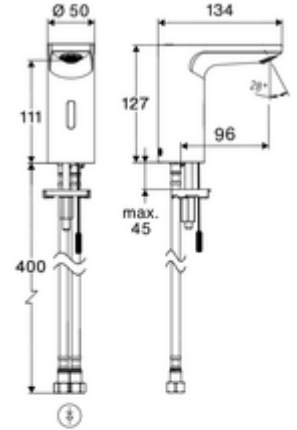

ürün numarası: 00 280 06 99

Elektronische Waschtisch-Armatur CELIS E² HD-M - Yüksek basınç karma su

Yenilikçi ToF teknolojisine sahip temassız, sensör kumandalı armatür. Aynalar, uyarı yelekleri gibi yansıtıcı malzemelere karşı duyarlıdır. Entegre Bluetooth® arayüzü. SCHELL uygulaması üzerinden parametrelendirilebilir. SCHELL su yönetim sistemi SWS ile ağ kurmak için uygun. Şebeke işletimi (sıva altı adaptör).

Teslimat kapsamı

- Time-of-Flight-Sensor tek delikli armatür
 - Sıcak su sınırlamalı sıcaklık kontrolörü
 - 6V ön filtreli eksensel selenoid valf
- Sıva altı adaptör 9 VDC, 100 - 240 VAC, 50 - 60 Hz
- 2 esnek bağlantı hortumu Clean-Fix S G 3/8 IG x 410 mm, entegre çekvalf (Çekvalf, EN 1717: EB) ve ön filtre ile
- Lavabo montajı için sabitleme malzemesi

Teknik veriler

- SCHELL App ile ayar seçenekleri
 - Önceden ayarlanmış çalışma modları üzerinden hızlı parametrelendirme (elektrik tasarrufu / su tasarrufu / konfor)
 - Uzman modunda özelleştirilmiş ayarlar (sensör menzili, sensör ölçüm aralığı, kişi algılama, maks. çalışma süresi, ilave çalışma süresi)
 - Termal dezenfeksiyon için sürekli yıkama, uygulama üzerinden tetikleme (3 - 10 dakika)
 - Temizlik durdurma, uygulama veya Nahreflex üzerinden tetikleme (Kapalı / 60 - 360 sn)
- S_Durchfluss: 5 l/min
- Collection_Root_Attribute_71: 1,0 - 5,0 bar
- Collection_Root_Attribute_71: 8 bar
- Maks. işletim sıcaklığı: 70 °C (80 °C termal dezenfeksiyon için)
- Bağlantı: 2x G 3/8 IG
- Malzeme: Mahfaza Pirinç
- Yüzey: Krom
- Sertifikalar: PA-IX 10332/IO, DVGW talep edilen
- null: 0

null

- : 1,52 kg/Adet
- : 1

Verlängerungskabel 1,5 m	Makale numarası.: 51 010 00 veya 99
Verlängerungskabel 3 m	Makale numarası.: 51 023 00 veya 99
Eckventil-Thermostat	Makale numarası.: 09 414 06 99
Eckventil mit Regulierfunktion COMFORT mit Filter	Makale numarası.: 05 430 06 99
Waschtischablaufgarnitur OPEN	Makale numarası.: 02 002 06 veya 99