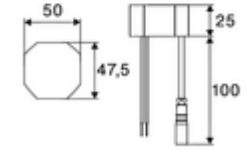

Teslimat kapsamı

- Time-of-Flight-Sensor tek delikli armatür
 - Sıcak su sınırlamalı sıcaklık kontrolörü
 - 6V ön filtreli eksensel selenoid valf
- Sıva altı adaptör 9 VDC, 100 - 240 VAC, 50 - 60 Hz
- 2 esnek bağlantı hortumu Clean-Fix S G 3/8 IG x 410 mm, entegre çekvalf (Çekvalf, EN 1717: EB) ve ön filtre ile
- Lavabo montajı için sabitleme malzemesi

Teknik veriler

- SCHELL App ile ayar seçenekleri
 - Önceden ayarlanmış çalışma modları üzerinden hızlı parametrelendirme (elektrik tasarrufu / su tasarrufu / konfor)
 - Uzman modunda özelleştirilmiş ayarlar (sensör menzili, sensör ölçüm aralığı, kişi algılama, maks. çalışma süresi, ilave çalışma süresi)
 - Termal dezenfeksiyon için sürekli yıkama, uygulama üzerinden tetikleme (3 - 10 dakika)
 - Temizlik durdurma, uygulama veya Nahreflex üzerinden tetikleme (Kapalı / 60 - 360 sn)
- S_Durchfluss: 5 l/min
- Collection_Root_Attribute_71: 1,0 - 5,0 bar
- Collection_Root_Attribute_71: 8 bar
- Maks. işletim sıcaklığı: 70 °C (80 °C termal dezenfeksiyon için)
- Bağlantı: 2x G 3/8 IG
- Malzeme: Mahfaza Pirinç
- Yüzey: Krom
- Sertifikalar: PA-IX 10332/IO, DVGW talep edilen
- null: 0