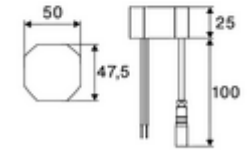

Teslimat kapsamı

- Time-of-Flight-Sensor tek delikli armatür
 - Sıcak su sınırlamalı sıcaklık kontrolörü
 - 6V ön filtreli eksensel selenoid valf
- Sıva altı adaptör 9 VDC, 100 - 240 VAC, 50 - 60 Hz
- 2 esnek bağlantı hortumu Clean-Fix S G 3/8 IG x 410 mm, entegre çekvalf (Çekvalf, EN 1717: EB) ve ön filtre ile
- Lavabo montajı için sabitleme malzemesi

Teknik veriler

- SCHELL App ile ayar seçenekleri
 - Önceden ayarlanmış çalışma modları üzerinden hızlı parametrelendirme (elektrik tasarrufu / su tasarrufu / konfor)
 - Uzman modunda özelleştirilmiş ayarlar (sensör menzili, sensör ölçüm aralığı, kişi algılama, maks. çalışma süresi, ilave çalışma süresi)
 - Termal dezenfeksiyon için sürekli yıkama, uygulama üzerinden tetikleme (3 - 10 dakika)
 - Temizlik durdurma, uygulama veya Nahreflex üzerinden tetikleme (Kapalı / 60 - 360 sn)
- S_Durchfluss: 5 l/min
- Collection_Root_Attribute_71: 1,0 - 5,0 bar
- Collection_Root_Attribute_71: 8 bar
- Maks. işletim sıcaklığı: 70 °C (80 °C termal dezenfeksiyon için)
- Bağlantı: 2x G 3/8 IG
- Malzeme: Mahfaza Pirinç
- Yüzey: Krom
- Sertifikalar: PA-IX 10332/IO, DVGW talep edilen
- null: 0