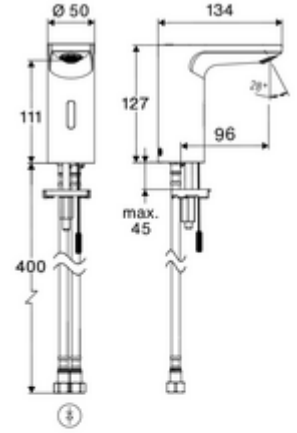

ürün numarası: 00 280 06 99

Elektronische Waschtisch-Armatur CELIS E² HD-M - Yüksek basınç karma su

Yenilikçi ToF teknolojisine sahip temassız, sensör kumandalı armatür. Aynalar, uyarı yelekleri gibi yansıtıcı malzemelere karşı duyarlıdır. Entegre Bluetooth® arayüzü. SCHELL uygulaması üzerinden parametrelendirilebilir. SCHELL su yönetim sistemi SWS ile ağ kurmak için uygun. Şebeke işletimi (sıva altı adaptör).

Teslimat kapsamı

- Time-of-Flight-Sensor tek delikli armatür
 - Sıcak su sınırlamalı sıcaklık kontrolörü
 - 6V ön filtreli eksensel selenoid valf
- Sıva altı adaptör 9 VDC, 100 - 240 VAC, 50 - 60 Hz
- 2 esnek bağlantı hortumu Clean-Fix S G 3/8 IG x 410 mm, entegre çekvalf (Çekvalf, EN 1717: EB) ve ön filtre ile
- Lavabo montajı için sabitleme malzemesi

Teknik veriler

- SCHELL App ile ayar seçenekleri
 - Önceden ayarlanmış çalışma modları üzerinden hızlı parametrelendirme (elektrik tasarrufu / su tasarrufu / konfor)
 - Uzman modunda özelleştirilmiş ayarlar (sensör menzili, sensör ölçüm aralığı, kişi algılama, maks. çalışma süresi, ilave çalışma süresi)
 - Termal dezenfeksiyon için sürekli yıkama, uygulama üzerinden tetikleme (3 - 10 dakika)
 - Temizlik durdurma, uygulama veya Nahreflex üzerinden tetikleme (Kapalı / 60 - 360 sn)
- S_Durchfluss: 5 l/min
- Collection_Root_Attribute_71: 1,0 - 5,0 bar
- Collection_Root_Attribute_71: 8 bar
- Maks. işletim sıcaklığı: 70 °C (80 °C termal dezenfeksiyon için)
- Bağlantı: 2x G 3/8 IG
- Malzeme: Mahfaza Pirinç
- Yüzey: Krom
- Sertifikalar: PA-IX 10332/IO, DVGW talep edilen
- null: 0

null

- : 1,52 kg/Adet
- : 1

Verlängerungskabel 1,5 m	Makale numarası.: 51 010 00 veya 99
Verlängerungskabel 3 m	Makale numarası.: 51 023 00 veya 99
Eckventil-Thermostat	Makale numarası.: 09 414 06 99
Eckventil mit Regulierfunktion COMFORT mit Filter	Makale numarası.: 05 430 06 99
Waschtischablaufgarnitur OPEN	Makale numarası.: 02 002 06 veya 99