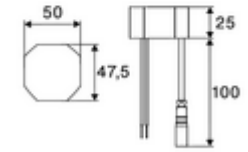

Teslimat kapsamı

- Time-of-Flight-Sensor tek delikli armatür
 - Sıcak su sınırlamalı sıcaklık kontrolörü
 - 6V ön filtreli eksensel selenoid valf
- Sıva altı adaptör 9 VDC, 100 - 240 VAC, 50 - 60 Hz
- 2 esnek bağlantı hortumu Clean-Fix S G 3/8 IG x 410 mm, entegre çekvalf (Çekvalf, EN 1717: EB) ve ön filtre ile
- Lavabo montajı için sabitleme malzemesi

Teknik veriler

- SCHELL App ile ayar seçenekleri
 - Önceden ayarlanmış çalışma modları üzerinden hızlı parametrelendirme (elektrik tasarrufu / su tasarrufu / konfor)
 - Uzman modunda özelleştirilmiş ayarlar (sensör menzili, sensör ölçüm aralığı, kişi algılama, maks. çalışma süresi, ilave çalışma süresi)
 - Termal dezenfeksiyon için sürekli yıkama, uygulama üzerinden tetikleme (3 - 10 dakika)
 - Temizlik durdurma, uygulama veya Nahreflex üzerinden tetikleme (Kapalı / 60 - 360 sn)
- Debi: 5 l/min
- Collection_Root_Attribute_71: 1,0 - 5,0 bar
- Collection_Root_Attribute_71: 8 bar
- Maks. işletim sıcaklığı: 70 °C (80 °C termal dezenfeksiyon için)
- Bağlantı: 2x G 3/8 IG
- Malzeme: Mahfaza Pirinç
- Yüzey: Krom
- Sertifikalar: PA-IX 10332/IO, DVGW talep edilen
- null: 0