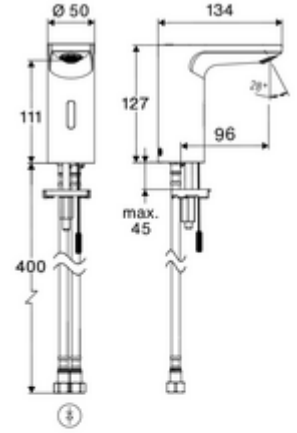

ürün numarası: 00 280 06 99

Elektronische Waschtisch-Armatur CELIS E² HD-M - Yüksek basınç karma su

Yenilikçi ToF teknolojisine sahip temassız, sensör kumandalı armatür. Aynalar, uyarı yelekleri gibi yansıtıcı malzemelere karşı duyarlıdır. Entegre Bluetooth® arayüzü. SCHELL uygulaması üzerinden parametrelendirilebilir. SCHELL su yönetim sistemi SWS ile ağ kurmak için uygun. Şebeke işletimi (sıva altı adaptör).

Teslimat kapsamı

- Time-of-Flight-Sensor tek delikli armatür
 - Sıcak su sınırlamalı sıcaklık kontrolörü
 - 6V ön filtreli eksensel selenoid valf
- Sıva altı adaptör 9 VDC, 100 - 240 VAC, 50 - 60 Hz
- 2 esnek bağlantı hortumu Clean-Fix S G 3/8 IG x 410 mm, entegre çekvalf (Çekvalf, EN 1717: EB) ve ön filtre ile
- Lavabo montajı için sabitleme malzemesi

Teknik veriler

- SCHELL App ile ayar seçenekleri
 - Önceden ayarlanmış çalışma modları üzerinden hızlı parametrelendirme (elektrik tasarrufu / su tasarrufu / konfor)
 - Uzman modunda özelleştirilmiş ayarlar (sensör menzili, sensör ölçüm aralığı, kişi algılama, maks. çalışma süresi, ilave çalışma süresi)
 - Termal dezenfeksiyon için sürekli yıkama, uygulama üzerinden tetikleme (3 - 10 dakika)
 - Temizlik durdurma, uygulama veya Nahreflex üzerinden tetikleme (Kapalı / 60 - 360 sn)
- Debi: 5 l/min
- Collection_Root_Attribute_71: 1,0 - 5,0 bar
- Collection_Root_Attribute_71: 8 bar
- Maks. işletim sıcaklığı: 70 °C (80 °C termal dezenfeksiyon için)
- Bağlantı: 2x G 3/8 IG
- Malzeme: Mahfaza Pirinç
- Yüzey: Krom
- Sertifikalar: PA-IX 10332/IO, DVGW talep edilen
- null: 0

null

- : 1,52 kg/Adet
- : 1

Verlängerungskabel 1,5 m	Makale numarası.: 51 010 00	veya
	99	
Verlängerungskabel 3 m	Makale numarası.: 51 023 00	veya
	99	
	Makale numarası.: 09 414 06	
	99	
Eckventil mit Regulierfunktion COMFORT mit Filter	Makale numarası.: 05 430 06	
	99	
Waschtischablaufgarnitur OPEN	Makale numarası.: 02 002 06	veya
	99	