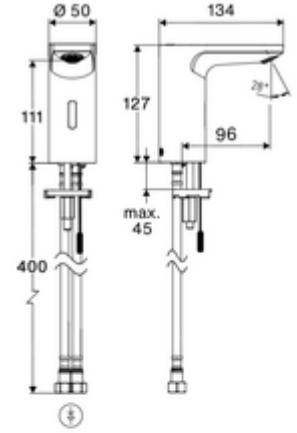

ürün numarası: 00 279 06 99

Elektronische Waschtisch-Armatur CELIS E² HD-M - Yüksek basınç karma su

Yenilikçi ToF teknolojisine sahip temassız, sensör kumandalı armatür. Aynalar, uyarı yelekleri gibi yansıtıcı malzemelere karşı duyarsızdır. Entegre Bluetooth® arayüzü. SCHELL uygulaması üzerinden parametrelendirilebilir. SCHELL su yönetim sistemi SWS ile ağ kurmak için uygun. Şebeke işletimi (fiş adaptörü).

Teslimat kapsamı

- Time-of-Flight-Sensor tek delikli armatür
 - Sıcak su sınırlamalı sıcaklık kontrolörü
 - 6V ön filtreli eksensel selenoid valf
- Fiş adaptörü 9 VDC, 100 - 240 VAC, 50 - 60 Hz
- 2 esnek bağlantı hortumu Clean-Fix S G 3/8 IG x 410 mm, entegre çekvalf (Çekvalf, EN 1717: EB) ve ön filtre ile
- Lavabo montajı için sabitleme malzemesi

Teknik veriler

- SCHELL App ile ayar seçenekleri
 - Önceden ayarlanmış çalışma modları üzerinden hızlı parametrelendirme (elektrik tasarrufu / su tasarrufu / konfor)
 - Uzman modunda özelleştirilmiş ayarlar (sensör menzili, sensör ölçüm aralığı, kişi algılama, maks. çalışma süresi, ilave çalışma süresi)
 - Termal dezenfeksiyon için sürekli yıkama, uygulama üzerinden tetikleme (3 - 10 dakika)
 - Temizlik durdurma, uygulama veya Nahreflex üzerinden tetikleme (Kapalı / 60 - 360 sn)
- S_Durchfluss: 5 l/min
- Collection_Root_Attribute_71: 1,0 - 5,0 bar
- Collection_Root_Attribute_71: 8 bar
- Maks. işletim sıcaklığı: 70 °C (80 °C termal dezenfeksiyon için)
- Bağlantı: 2x G 3/8 IG
- Malzeme: Mahfaza Pirinç
- Yüzey: Krom
- Sertifikalar: PA-IX 10332/IO, DVGW talep edilen
- null: O

null

- : 1,50 kg/Adet
- : 1

Verlängerungskabel 1,5 m	Makale numarası.: 51 010 00 veya 99
Verlängerungskabel 3 m	Makale numarası.: 51 023 00 veya 99
Eckventil-Thermostat	Makale numarası.: 09 414 06 99
Eckventil mit Regulierfunktion COMFORT mit Filter	Makale numarası.: 05 430 06 99
Waschtischablaufgarnitur OPEN	Makale numarası.: 02 002 06 veya 99