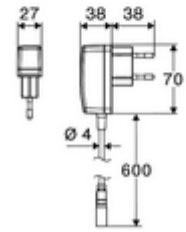

ürün numarası: 00 279 06 99

Elektronische Waschtisch-Armatur CELIS E² HD-M - Yüksek basınç karma su

Yenilikçi ToF teknolojisine sahip temassız, sensör kumandalı armatür. Aynalar, uyarı yelekleri gibi yansıtıcı malzemelere karşı duyarsızdır. Entegre Bluetooth® arayüzü. SCHELL uygulaması üzerinden parametrelendirilebilir. SCHELL su yönetim sistemi SWS ile ağ kurmak için uygun. Şebeke işletimi (fiş adaptörü).

Teslimat kapsamı

- Time-of-Flight-Sensor tek delikli armatür
 - Sıcak su sınırlamalı sıcaklık kontrolörü
 - 6V ön filtreli eksensel selenoid valf
- Fiş adaptörü 9 VDC, 100 - 240 VAC, 50 - 60 Hz
- 2 esnek bağlantı hortumu Clean-Fix S G 3/8 IG x 410 mm, entegre çekvalf (Çekvalf, EN 1717: EB) ve ön filtre ile
- Lavabo montajı için sabitleme malzemesi

Teknik veriler

- SCHELL App ile ayar seçenekleri
 - Önceden ayarlanmış çalışma modları üzerinden hızlı parametrelendirme (elektrik tasarrufu / su tasarrufu / konfor)
 - Uzman modunda özelleştirilmiş ayarlar (sensör menzili, sensör ölçüm aralığı, kişi algılama, maks. çalışma süresi, ilave çalışma süresi)
 - Termal dezenfeksiyon için sürekli yıkama, uygulama üzerinden tetikleme (3 - 10 dakika)
 - Temizlik durdurma, uygulama veya Nahreflex üzerinden tetikleme (Kapalı / 60 - 360 sn)
- S_Durchfluss: 5 l/min
- Collection_Root_Attribute_71: 1,0 - 5,0 bar
- Collection_Root_Attribute_71: 8 bar
- Maks. işletim sıcaklığı: 70 °C (80 °C termal dezenfeksiyon için)
- Bağlantı: 2x G 3/8 IG
- Malzeme: Mahfaza Pirinç
- Yüzey: Krom
- Sertifikalar: PA-IX 10332/IO, DVGW talep edilen
- null: O

Waschtischablaufgarnitur PUSH OPEN

Makale numarası.: 02 000 06 veya
99

Standrohrverlängerung CELIS E² / XERIS E²

Makale numarası.: 01 284 06
99

Bir uyarı

- Vorherige Elektronische Waschtisch-Armatur CELIS E 01 232 06 99 voraussichtlich noch bis II. Quartal 2025 lieferbar.