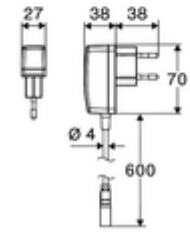

Teslimat kapsamı

- Time-of-Flight-Sensor tek delikli armatür
 - Sıcak su sınırlamalı sıcaklık kontrolörü
 - 6V ön filtreli eksensel selenoid valf
- Fiş adaptörü 9 VDC, 100 - 240 VAC, 50 - 60 Hz
- 2 esnek bağlantı hortumu Clean-Fix S G 3/8 IG x 410 mm, entegre çekvalf (Çekvalf, EN 1717: EB) ve ön filtre ile
- Lavabo montajı için sabitleme malzemesi

Teknik veriler

- SCHELL App ile ayar seçenekleri
 - Önceden ayarlanmış çalışma modları üzerinden hızlı parametrelendirme (elektrik tasarrufu / su tasarrufu / konfor)
 - Uzman modunda özelleştirilmiş ayarlar (sensör menzili, sensör ölçüm aralığı, kişi algılama, maks. çalışma süresi, ilave çalışma süresi)
 - Termal dezenfeksiyon için sürekli yıkama, uygulama üzerinden tetikleme (3 - 10 dakika)
 - Temizlik durdurma, uygulama veya Nahreflex üzerinden tetikleme (Kapalı / 60 - 360 sn)
- S_Durchfluss: 5 l/min
- Collection_Root_Attribute_71: 1,0 - 5,0 bar
- Collection_Root_Attribute_71: 8 bar
- Maks. işletim sıcaklığı: 70 °C (80 °C termal dezenfeksiyon için)
- Bağlantı: 2x G 3/8 IG
- Malzeme: Mahfaza Pirinç
- Yüzey: Krom
- Sertifikalar: PA-IX 10332/IO, DVGW talep edilen
- null: O

Waschtischablaufgarnitur PUSH OPEN

Makale numarası.: 02 000 06 veya
99

Standrohrverlängerung CELIS E² / XERIS E²

Makale numarası.: 01 284 06
99

Bir uyarı

- Vorherige Elektronische Waschtisch-Armatur CELIS E 01 232 06 99 voraussichtlich noch bis II. Quartal 2025 lieferbar.