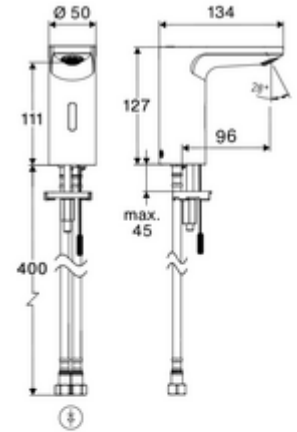

ürün numarası: 00 279 06 99

Elektronische Waschtisch-Armatur CELIS E² HD-M - Yüksek basınç karma su

Yenilikçi ToF teknolojisine sahip temassız, sensör kumandalı armatür. Aynalar, uyarı yelekleri gibi yansıtıcı malzemelere karşı duyarlıdır. Entegre Bluetooth® arayüzü. SCHELL uygulaması üzerinden parametrelendirilebilir. SCHELL su yönetim sistemi SWS ile ağ kurmak için uygun. Şebeke işletimi (fiş adaptörü).

Teslimat kapsamı

- Time-of-Flight-Sensor tek delikli armatür
 - Sıcak su sınırlamalı sıcaklık kontrolörü
 - 6V ön filtreli eksensel selenoid valf
- Fiş adaptörü 9 VDC, 100 - 240 VAC, 50 - 60 Hz
- 2 esnek bağlantı hortumu Clean-Fix S G 3/8 IG x 410 mm, entegre çekvalf (Çekvalf, EN 1717: EB) ve ön filtre ile
- Lavabo montajı için sabitleme malzemesi

Teknik veriler

- SCHELL App ile ayar seçenekleri
 - Önceden ayarlanmış çalışma modları üzerinden hızlı parametrelendirme (elektrik tasarrufu / su tasarrufu / konfor)
 - Uzman modunda özelleştirilmiş ayarlar (sensör menzili, sensör ölçüm aralığı, kişi algılama, maks. çalışma süresi, ilave çalışma süresi)
 - Termal dezenfeksiyon için sürekli yıkama, uygulama üzerinden tetikleme (3 - 10 dakika)
 - Temizlik durdurma, uygulama veya Nahreflex üzerinden tetikleme (Kapalı / 60 - 360 sn)
- S_Durchfluss: 5 l/min
- Collection_Root_Attribute_71: 1,0 - 5,0 bar
- Collection_Root_Attribute_71: 8 bar
- Maks. işletim sıcaklığı: 70 °C (80 °C termal dezenfeksiyon için)
- Bağlantı: 2x G 3/8 IG
- Malzeme: Mahfaza Pirinç
- Yüzey: Krom
- Sertifikalar: PA-IX 10332/IO, DVGW talep edilen
- null: O

null

- : 1,50 kg/Adet
- : 1

Verlängerungskabel 1,5 m	Makale numarası.: 51 010 00 veya 99
Verlängerungskabel 3 m	Makale numarası.: 51 023 00 veya 99
Eckventil-Thermostat	Makale numarası.: 09 414 06 99
Eckventil mit Regulierfunktion COMFORT mit Filter	Makale numarası.: 05 430 06 99
Waschtischablaufgarnitur OPEN	Makale numarası.: 02 002 06 veya 99