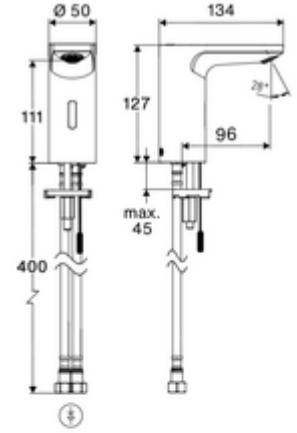

ürün numarası: 00 279 06 99

Elektronische Waschtisch-Armatur CELIS E² HD-M - Yüksek basınç karma su

Yenilikçi ToF teknolojisine sahip temassız, sensör kumandalı armatür. Aynalar, uyarı yelekleri gibi yansıtıcı malzemelere karşı duyarsızdır. Entegre Bluetooth® arayüzü. SCHELL uygulaması üzerinden parametrelendirilebilir. SCHELL su yönetim sistemi SWS ile ağ kurmak için uygun. Şebeke işletimi (fiş adaptörü).

Teslimat kapsamı

- Time-of-Flight-Sensor tek delikli armatür
 - Sıcak su sınırlamalı sıcaklık kontrolörü
 - 6V ön filtreli eksensel selenoid valf
- Fiş adaptörü 9 VDC, 100 - 240 VAC, 50 - 60 Hz
- 2 esnek bağlantı hortumu Clean-Fix S G 3/8 IG x 410 mm, entegre çekvalf (Çekvalf, EN 1717: EB) ve ön filtre ile
- Lavabo montajı için sabitleme malzemesi

Teknik veriler

- SCHELL App ile ayar seçenekleri
 - Önceden ayarlanmış çalışma modları üzerinden hızlı parametrelendirme (elektrik tasarrufu / su tasarrufu / konfor)
 - Uzman modunda özelleştirilmiş ayarlar (sensör menzili, sensör ölçüm aralığı, kişi algılama, maks. çalışma süresi, ilave çalışma süresi)
 - Termal dezenfeksiyon için sürekli yıkama, uygulama üzerinden tetikleme (3 - 10 dakika)
 - Temizlik durdurma, uygulama veya Nahreflex üzerinden tetikleme (Kapalı / 60 - 360 sn)
- Debi: 5 l/min
- Collection_Root_Attribute_71: 1,0 - 5,0 bar
- Collection_Root_Attribute_71: 8 bar
- Maks. işletim sıcaklığı: 70 °C (80 °C termal dezenfeksiyon için)
- Bağlantı: 2x G 3/8 IG
- Malzeme: Mahfaza Pirinç
- Yüzey: Krom
- Sertifikalar: PA-IX 10332/IO, DVGW talep edilen
- null: O

null

- : 1,50 kg/Adet
- : 1

Verlängerungskabel 1,5 m	Makale numarası.: 51 010 00	veya
	99	
Verlängerungskabel 3 m	Makale numarası.: 51 023 00	veya
	99	
	Makale numarası.: 09 414 06	
	99	
Eckventil mit Regulierfunktion COMFORT mit Filter	Makale numarası.: 05 430 06	
	99	
Waschtischablaufgarnitur OPEN	Makale numarası.: 02 002 06	veya
	99	