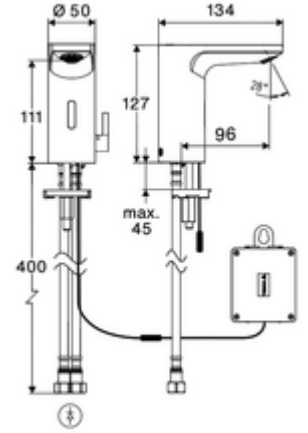

### Teslimat kapsamı

- Time-of-Flight-Sensor tek delikli armatür
  - Sıcak su sınırlamalı sıcaklık kontrolörü
  - 6V ön filtreli eksensel selenoid valf
- Pil bölümü 6 V, koruma sınıfı IP 65
- 4x AA alkali pil 1,5 V
- 2 esnek bağlantı hortumu Clean-Fix S G 3/8 IG x 410 mm, entegre çekvalf (Çekvalf, EN 1717: EB) ve ön filtre ile
- Lavabo montajı için sabitleme malzemesi

### Teknik veriler

- SCHELL App ile ayar seçenekleri
  - Önceden ayarlanmış çalışma modları üzerinden hızlı parametrelendirme (elektrik tasarrufu / su tasarrufu / konfor)
  - Uzman modunda özelleştirilmiş ayarlar (sensör menzili, sensör ölçüm aralığı, kişi algılama, maks. çalışma süresi, ilave çalışma süresi)
  - Termal dezenfeksiyon için sürekli yıkama, uygulama üzerinden tetikleme (3 - 10 dakika)
  - Temizlik durdurma, uygulama veya Nahreflex üzerinden tetikleme (Kapalı / 60 - 360 sn)
- S\_Durchfluss: 5 l/min
- Collection\_Root\_Attribute\_71: 1,0 - 5,0 bar
- Collection\_Root\_Attribute\_71: 8 bar
- Maks. işletim sıcaklığı: 70 °C (80 °C termal dezenfeksiyon için)
- Bağlantı: 2x G 3/8 IG
- Malzeme: Mahfaza Pirinç
- Yüzey: Krom
- Sertifikalar: PA-IX 10332/IO, DVGW talep edilen
- null: 0