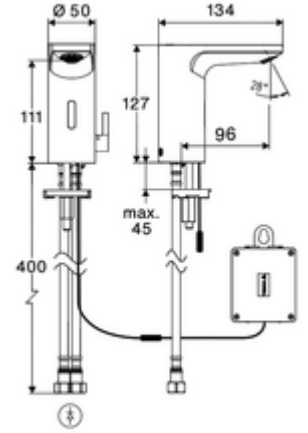

ürün numarası: 00 278 06 99

Elektronische Waschtisch-Armatur CELIS E² HD-M - Yüksek basınç karma su

Yenilikçi ToF teknolojisine sahip temassız, sensör kumandalı armatür. Aynalar, uyarı yelekleri gibi yansıtıcı malzemelere karşı duyarsızdır. Entegre Bluetooth® arayüzlü. SCHELL uygulaması üzerinden parametrelendirilebilir. SCHELL su yönetim sistemi SWS ile ağ kurmak için uygun. Pille işletim.

Teslimat kapsamı

- Time-of-Flight-Sensor tek delikli armatür
 - Sıcak su sınırlamalı sıcaklık kontrolörü
 - 6V ön filtreli eksensel selenoid valf
- Pil bölmesi 6 V, koruma sınıfı IP 65
- 4x AA alkali pil 1,5 V
- 2 esnek bağlantı hortumu Clean-Fix S G 3/8 IG x 410 mm, entegre çekvalf (Çekvalf, EN 1717: EB) ve ön filtre ile
- Lavabo montajı için sabitleme malzemesi

Teknik veriler

- SCHELL App ile ayar seçenekleri
 - Önceden ayarlanmış çalışma modları üzerinden hızlı parametrelendirme (elektrik tasarrufu / su tasarrufu / konfor)
 - Uzman modunda özelleştirilmiş ayarlar (sensör menzili, sensör ölçüm aralığı, kişi algılama, maks. çalışma süresi, ilave çalışma süresi)
 - Termal dezenfeksiyon için sürekli yıkama, uygulama üzerinden tetikleme (3 - 10 dakika)
 - Temizlik durdurma, uygulama veya Nahreflex üzerinden tetikleme (Kapalı / 60 - 360 sn)
- Debi: 5 l/min
- Collection_Root_Attribute_71: 1,0 - 5,0 bar
- Collection_Root_Attribute_71: 8 bar
- Maks. işletim sıcaklığı: 70 °C (80 °C termal dezenfeksiyon için)
- Bağlantı: 2x G 3/8 IG
- Malzeme: Mahfaza Pirinç
- Yüzey: Krom
- Sertifikalar: PA-IX 10332/IO, DVGW talep edilen
- null: 0