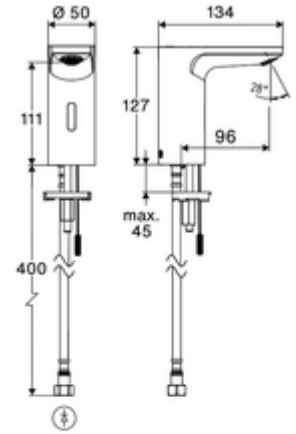

ürün numarası: 00 276 06 99

Elektronische Waschtisch-Armatur CELIS E² HD-K - Yüksek basınç / karıştırılmış su

Yenilikçi ToF teknolojisine sahip temassız, sensör kumandalı armatür. Aynalar, uyarı yelekleri gibi yansıtıcı malzemelere karşı duyarsızdır. Entegre Bluetooth® arayüzü. SCHELL uygulaması üzerinden parametrelendirilebilir. SCHELL su yönetim sistemi SWS ile ağ kurmak için uygun. Şebeke işletimi (sıva altı adaptör).

Teslimat kapsamı

- Time-of-Flight-Sensor tek delikli armatür
 - 6V ön filtreli eksensel selenoid valf
- Sıva altı adaptör 9 VDC, 100 - 240 VAC, 50 - 60 Hz
- Esnek bağlantı hortumu Clean-Fix S G 3/8 IG x 410 mm, entegre çekvalf (EN 1717: EB) ve ön filtre ile
- Lavabo montajı için sabitleme malzemesi

Teknik veriler

- SCHELL App ile ayar seçenekleri
 - Önceden ayarlanmış çalışma modları üzerinden hızlı parametrelendirme (elektrik tasarrufu / su tasarrufu / konfor)
 - Uzman modunda özelleştirilmiş ayarlar (sensör menzili, sensör ölçüm aralığı, kişi algılama, maks. çalışma süresi, ilave çalışma süresi)
 - Termal dezenfeksiyon için sürekli yıkama, uygulama üzerinden tetikleme (3 - 10 dakika)
 - Temizlik durdurma, uygulama veya Nahreflex üzerinden tetikleme (Kapalı / 60 - 360 sn)
- S_Durchfluss: 5 l/min
- Collection_Root_Attribute_71: 1,0 - 5,0 bar
- Collection_Root_Attribute_71: 8 bar
- Maks. işletim sıcaklığı: 70 °C (80 °C termal dezenfeksiyon için)
- Bağlantı: G 3/8 IG
- Malzeme: Mahfaza Pirinç
- Yüzey: Krom
- Sertifikalar: PA-IX 10332/IO, DVGW talep edilen
- null: 0

null

- : 1,44 kg/Adet
- : 1

Verlängerungskabel 1,5 m	Makale numarası.: 51 010 00 veya 99
Verlängerungskabel 3 m	Makale numarası.: 51 023 00 veya 99
Eckventil mit Regulierfunktion COMFORT mit Filter	Makale numarası.: 05 430 06 99
Waschtischablaufgarnitur OPEN	Makale numarası.: 02 002 06 veya 99
Waschtischablaufgarnitur PUSH OPEN	Makale numarası.: 02 000 06 veya 99