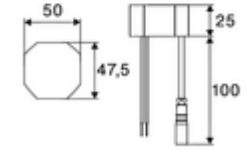

Teslimat kapsamı

- Time-of-Flight-Sensor tek delikli armatür
 - 6V ön filtreli eksensel selenoid valf
- Sıva altı adaptör 9 VDC, 100 - 240 VAC, 50 - 60 Hz
- Esnek bağlantı hortumu Clean-Fix S G 3/8 IG x 410 mm, entegre çekvalf (EN 1717: EB) ve ön filtre ile
- Lavabo montajı için sabitleme malzemesi

Teknik veriler

- SCHELL App ile ayar seçenekleri
 - Önceden ayarlanmış çalışma modları üzerinden hızlı parametrelendirme (elektrik tasarrufu / su tasarrufu / konfor)
 - Uzman modunda özelleştirilmiş ayarlar (sensör menzili, sensör ölçüm aralığı, kişi algılama, maks. çalışma süresi, ilave çalışma süresi)
 - Termal dezenfeksiyon için sürekli yıkama, uygulama üzerinden tetikleme (3 - 10 dakika)
 - Temizlik durdurma, uygulama veya Nahreflex üzerinden tetikleme (Kapalı / 60 - 360 sn)
- S_Durchfluss: 5 l/min
- Collection_Root_Attribute_71: 1,0 - 5,0 bar
- Collection_Root_Attribute_71: 8 bar
- Maks. işletim sıcaklığı: 70 °C (80 °C termal dezenfeksiyon için)
- Bağlantı: G 3/8 IG
- Malzeme: Mahfaza Pirinç
- Yüzey: Krom
- Sertifikalar: PA-IX 10332/IO, DVGW talep edilen
- null: 0