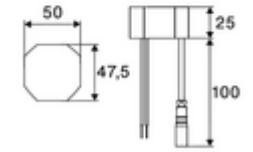

Teslimat kapsamı

- Time-of-Flight-Sensor tek delikli armatür
 - 6V ön filtreli eksensel selenoid valf
- Sıva altı adaptör 9 VDC, 100 - 240 VAC, 50 - 60 Hz
- Esnek bağlantı hortumu Clean-Fix S G 3/8 IG x 410 mm, entegre çekvalf (EN 1717: EB) ve ön filtre ile
- Lavabo montajı için sabitleme malzemesi