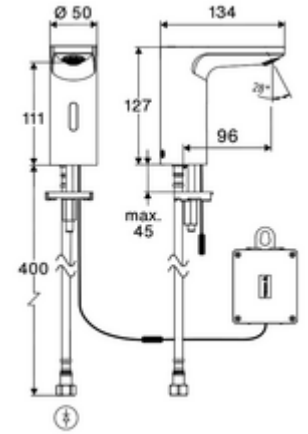

### Teslimat kapsamı

- Time-of-Flight-Sensor tek delikli armatür
  - 6V ön filtreli eksensel selenoid valf
- Pil bölümü 6 V, koruma sınıfı IP 65
- 4x AA alkali pil 1,5 V
- Esnek bağlantı hortumu Clean-Fix S G 3/8 IG x 410 mm, entegre çekvalf (EN 1717: EB) ve ön filtre ile
- Lavabo montajı için sabitleme malzemesi