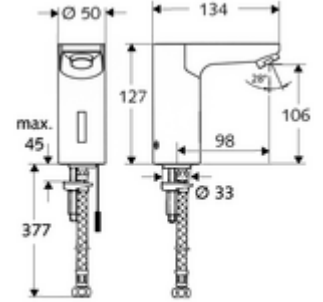

ürün numarası: 00 207 06 99

Elektronische Waschtisch-Armatur CELIS E HD-K - Yüksek basınç / karıştırılmış su

Kızılötesi sensör kumandalı. Özel güç kaynağı. SCHELL su yönetim sistemi SWS ile ağ kurmak için uygun. SCHELL Single Control SSC üzerinden parametrelenebilir.

Teslimat kapsamı

- Kızılötesi sensör tek delikli armatür
 - Akış regülatörü
 - Bağlantı kablosu 250 mm, 3 kutuplu konnektörlü, koruma sınıfı IP 65
 - Kızılötesi sensör elektronik, programlanabilir
 - 6V ön filtreli selenoid valf
- Esnek bağlantı hortumu Clean-Fix S G 3/8 IG x 380 mm, ön filtre ile
- Lavabo montajı için sabitleme malzemesi

Teknik veriler

- SWS/SSC ile ayar seçenekleri
 - Sensör kapsama alanı (kısa / orta / uzun)
 - Yakın refleks üzerinden programlama (Kapalı / Açık)
 - Maks. çalışma süresi (1 - 360 s)
 - Artçı çalışma süresi (0,6 - 60 s)
 - Durgunluk deşarjı (Kapalı / 5 - 600 s, son deşarjdan sonra her 1 - 240 h / her 1- 240 h)
 - Termal dezenfeksiyon için sürekli deşarj, haşlanma korumalı (Kapalı / 15 s - 600 s)
 - Sürekli akış (Kapalı / 15 - 600 s)
 - Enerji tasarruf modu (Kapalı / son kullanımdan sonra 1 - 254 h)
 - Temizlik durdur (Kapalı / 60 - 360 s)
- Yakın refleks ile ayar seçenekleri
 - Sensör kapsama alanı (kısa / orta / uzun)
 - Durgunluk deşarjı (Kapalı / 30 s, son deşarjdan sonra her 24 h / her 24 h)
 - Termal dezenfeksiyon için sürekli deşarj, haşlanma korumalı (Kapalı / 300 s / 120 s)
 - Temizlik durdur (Kapalı / 60 s)
- S_Durchfluss: 5 l/min
- : 1,0 - 5,0 l/min
- Collection_Root_Attribute_71: 8 bar
- Maks. işletim sıcaklığı: 70 °C (80 °C termal dezenfeksiyon için)
- Bağlantı: G 3/8 IG
- Malzeme: Mahfaza Pirinç, içme suyu yönetmeliğine uygun
- Yüzey: Krom
- Sertifikalar: P-IX 19116/IZ
- null: Z