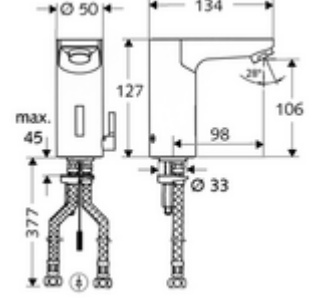

### Teslimat kapsamı

- Kızılötesi sensör tek delikli armatür
  - Termostat
  - Akış regülatörü
  - Bağlantı kablosu 250 mm, 3 kutuplu konnektörlü, koruma sınıfı IP 65
  - Kızılötesi sensör elektronik, programlanabilir
  - 6V ön filtreli selenoid valf
- 2 esnek bağlantı hortumu Clean-Fix S G 3/8 IG x 380 mm, entegre çekvalf (Çekvalf, EN 1717: EB) ve ön filtre ile
- Lavabo montajı için sabitleme malzemesi