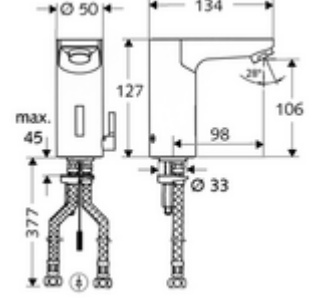

ürün numarası: 00 206 06 99

HD-M - Yüksek basınç karma su

Kızılötesi sensör kumandalı. Özel güç kaynağı. SCHELL su yönetim sistemi SWS ile ağ kurmak için uygun. SCHELL Single Control SSC üzerinden parametrelenebilir.

Teslimat kapsamı

- Kızılötesi sensör tek delikli armatür
 - Termostat
 - Akış regülatörü
 - Bağlantı kablosu 250 mm, 3 kutuplu konnektörlü, koruma sınıfı IP 65
 - Kızılötesi sensör elektronik, programlanabilir
 - 6V ön filtreli selenoid valf
- 2 esnek bağlantı hortumu Clean-Fix S G 3/8 IG x 380 mm, entegre çekvalf (Çekvalf, EN 1717: EB) ve ön filtre ile
- Lavabo montajı için sabitleme malzemesi

Teknik veriler

- SWS/SSC ile ayar seçenekleri
 - Sensör kapsama alanı (kısa / orta / uzun)
 - Yakın refleks üzerinden programlama (Kapalı / Açık)
 - Maks. çalışma süresi (1 - 360 s)
 - Artçı çalışma süresi (0,6 - 60 s)
 - Durgunluk deşarjı (Kapalı / 5 - 600 s, son deşarjdan sonra her 1 - 240 h / her 1- 240 h)
 - Termal dezenfeksiyon için sürekli deşarj, haşlanma korumalı (Kapalı / 15 s - 600 s)
 - Sürekli akış (Kapalı / 15 - 600 s)
 - Enerji tasarruf modu (Kapalı / son kullanımdan sonra 1 - 254 h)
 - Temizlik durdur (Kapalı / 60 - 360 s)
- Yakın refleks ile ayar seçenekleri
 - Sensör kapsama alanı (kısa / orta / uzun)
 - Durgunluk deşarjı (Kapalı / 30 s, son deşarjdan sonra her 24 h / her 24 h)
 - Termal dezenfeksiyon için sürekli deşarj, haşlanma korumalı (Kapalı / 300 s / 120 s)
 - Temizlik durdur (Kapalı / 60 s)
- Debi: 5 l/min
- Collection_Root_Attribute_71: 1,0 - 5,0 bar
- Collection_Root_Attribute_71: 8 bar
- Maks. işletim sıcaklığı: 70 °C (80 °C termal dezenfeksiyon için)
- Bağlantı: 2x G 3/8 IG
- Malzeme: Mahfaza Pirinç, içme suyu yönetmeliğine uygun
- Yüzey: Krom
- Sertifikalar: P-IX 19116/IZ, Belgaqua
- null: Z