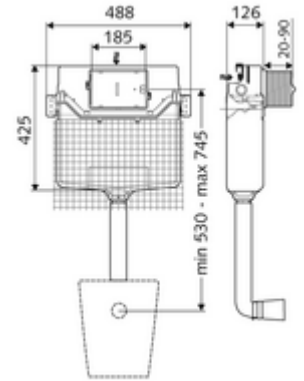

ürün numarası: 03 073 00 99

Unterputz-WC-Spülkasten MONTUS Tip C 120 n

Islak yapıda genişletme, altyapı ve dönüştürme için. Çift kademeli deşarj ve gecikmeli doldurma işlemi sayesinde su tasarrufu (su tasarrufu yakl. 0,5 l/deşarj).

Teslimat kapsamı

- Sıva altı WC rezervuar 12 cm, önden devreye alma
 - Sifon borusu Ø 45 mm, tıkaçlı
 - Ayar işlevli ara musluk G 1/2 AG, ses sınıfı I
- Sıva tabanı paspası

Teknik veriler

- Çift kademeli deşarj: Tasarruf deşarj miktarı 3 l
- Sifon borusu bağlantısı: Ø 45 mm
- Su bağlantısı: DN 15 R 1/2 AG (üst)
- Boyutlar: 48,8 cm x 42,5 cm
- Sertifikalar: Belgaqua

null

- : 3,76 kg/Adet
- : 1

WC-Schallschutz-Matte

Makale numarası.: 03 001 00 99

Mekanik tetikleme için

WC-Betätigungsplatte MONTUS CIRCUM	Makale numarası.: 03 119 64 99	veya
WC-Betätigungsplatte MONTUS CIRCUM	Makale numarası.: 03 119 06 99	veya
WC-Betätigungsplatte MONTUS CIRCUM	Makale numarası.: 03 119 15 99	veya
WC-Betätigungsplatte MONTUS BOARD	Makale numarası.: 03 120 06 99	veya
WC-Betätigungsplatte MONTUS BOARD	Makale numarası.: 03 120 64 99	veya
WC-Betätigungsplatte MONTUS BOARD	Makale numarası.: 03 120 15 99	veya
WC-Betätigungsplatte MONTUS TOWER	Makale numarası.: 03 121 06 99	veya
WC-Betätigungsplatte MONTUS TOWER	Makale numarası.: 03 121 64 99	veya
WC-Betätigungsplatte MONTUS TOWER	Makale numarası.: 03 121 15 99	veya
WC-Betätigungsplatte MONTUS KONKAV	Makale numarası.: 03 122 64 99	veya
WC-Betätigungsplatte MONTUS KONKAV	Makale numarası.: 03 122 06 99	veya
WC-Betätigungsplatte MONTUS KONKAV	Makale numarası.: 03 122 15 99	veya
WC-Betätigungsplatte MONTUS PLACE	Makale numarası.: 03 070 28 99	veya
WC-Betätigungsplatte MONTUS FIELD	Makale numarası.: 03 126 06 99	veya
WC-Betätigungsplatte MONTUS FIELD	Makale numarası.: 03 126 64 99	veya