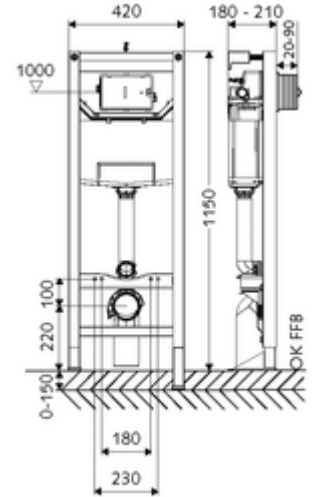

ürün numarası: 03 066 00 99

WC-Modul MONTUS Tip CS 120

12 cm sıva altı rezervuar ile birlikte WC modülü yapı yüksekliği 115 cm. Bariyersiz WC için. İskele veya ön duvar montajı için. 180 veya 230 mm montaj ölçülerine sahip duvara asılan WC'ler için. Yüksekliği ayarlanabilir ayaklar içeren kendinden destekli, toz kaplama profil çelik çerçeve. Çift kademeli deşarj ve gecikmeli doldurma işlemi sayesinde su tasarrufu (su tasarrufu yakl. 0,5 l/deşarj). Deşarj elektronik veya mekanik tetiklenir.

Teslimat kapsamı

- WC modülü
  - Ayar işlevli ara musluk G 1/2 AG, ses sınıfı I
  - WC sıva altı rezervuar 12 cm, önden devreye alma
  - Yükseklik ayarlı özel ayaklar 0 - 15 cm, kendinden destekli
- WC montajı için sabitleme malzemesi (sabitleme civatası M 12 x 200 mm, koruma hortumları, plastik flanş manşonu, somunlar, pullar, kapaklar)
- Montaj ayakları için sabitleme malzemesi
- Duvar konsolu seti MONTUS (150 - 210 mm)

Teknik veriler

- Çift kademeli deşarj: Tasarruf deşarj miktarı 3 l
- Kapasite: maks. 400 kg (duvar tutucu seti MONTUS kullanımında)
- Atık su bağlantısı: Ø 90 / 110 mm
- Sifon borusu bağlantısı: Ø 45 mm
- Su bağlantısı: DN 15 R 1/2 AG (alt)
- Atık su gideri: Ø 90 / 110 mm
- Malzeme: Çerçeve Çelik
- Yüzey: Çerçeve Toz boya kaplı
- Boyutlar: 42 cm x 115 cm
- Sertifikalar: Belgaqua

null

- : 17,44 kg/Adet
- : 1

WC-Schallschutz-Matte

Makale numarası.: 03 001 00 99

Fransa dışındaki pazarlarda montaj için.

PE-Wand-WC-Ablaufbogen DN 90/90 mm

Makale numarası.: 29 698 00 99

PE-Übergangsstück DN 90/110 mm

Makale numarası.: 29 699 00 99

Mekanik tetikleme için

WC-Betätigungsplatte MONTUS CIRCUM

Makale numarası.: 03 119 06 99

veya

WC-Betätigungsplatte MONTUS CIRCUM

Makale numarası.: 03 119 64 99

veya

WC-Betätigungsplatte MONTUS CIRCUM

Makale numarası.: 03 119 15 99

veya

WC-Betätigungsplatte MONTUS BOARD

Makale numarası.: 03 120 06 99

veya

WC-Betätigungsplatte MONTUS BOARD

Makale numarası.: 03 120 64 99

veya

WC-Betätigungsplatte MONTUS BOARD

Makale numarası.: 03 120 15 99

veya

WC-Betätigungsplatte MONTUS TOWER

Makale numarası.: 03 121 64 99

veya

WC-Betätigungsplatte MONTUS TOWER

Makale numarası.: 03 121 06 99

veya

WC-Betätigungsplatte MONTUS TOWER

Makale numarası.: 03 121 15 99

veya